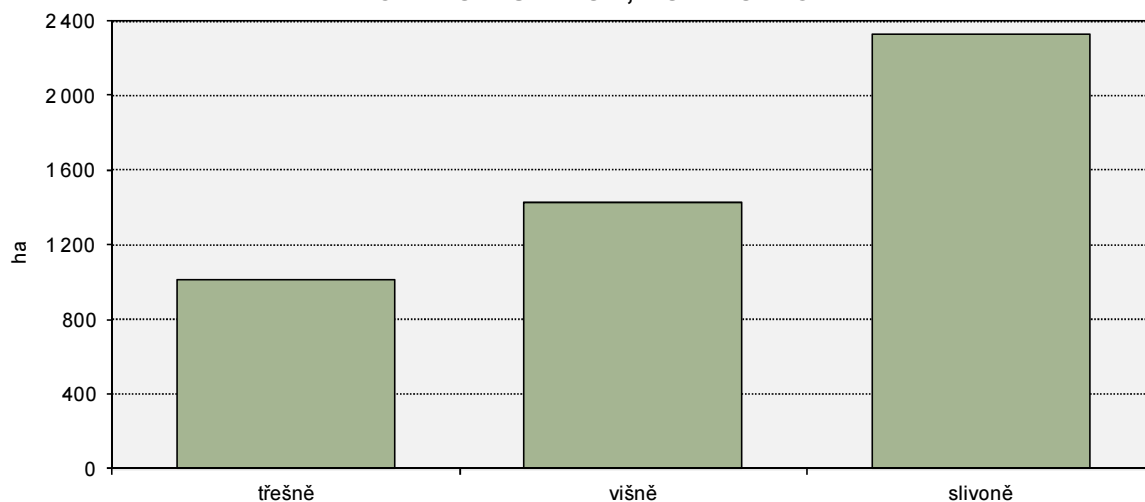

1-16. Třešně, višně a slivoně – plocha sadů a stáří výsadby

ha

	Plocha sadů celkem	v tom podle stáří výsadby			
		do 4 let	5–14 let	15–24 let	25 a více let
Třešně	1 016,58	187,03	304,61	180,95	343,99
Višně	1 427,24	303,46	381,13	459,47	283,17
Slivoně	2 328,72	458,55	1 172,17	459,20	238,80

PLOCHA SADŮ TŘEŠNÍ, VIŠNÍ A SLIVONÍ

STRUKTURA SADŮ PODLE STÁŘÍ VÝSADBY