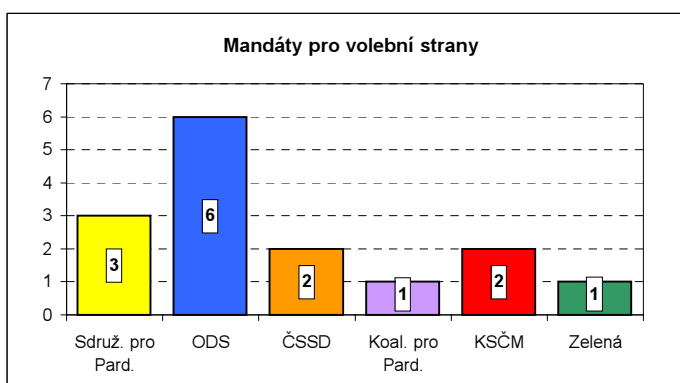

Výsledky voleb do zastupitelstva městského obvodu **Pardubice I** v roce 2006

Počet obyvatel k 1. 1. 2006	21 272
Počet volených zastupitelů	15
Počet platných kandidátů	90
Počet kandidátů na 1 mandát	6
Počet oprávněných voličů	17 845
z toho se zúčastnilo voleb	6 609
Volební účast v %	37,04
Počet platných hlasů	92 261
Průměrný počet hlasů voliče	14

Výsledky podle volebních stran

Vyrosování pořadí	Název volební strany	Platné hlasy		Získané mandáty		Počet kandidátů	Úspěšnost kandidátů v %
		abs.	v %	abs.	v %		
1	Sdružení pro Pardubice	17 129	18,57	3	20,00	15	20,00
2	Občanská demokratická strana	34 345	37,23	6	40,00	15	40,00
3	Česká str. sociálně demokrat.	15 555	16,86	2	13,33	15	13,33
4	Koal. pro Pard., KDU-ČSL+Nestran	5 638	6,11	1	6,67	15	6,67
5	Komunistická str. Čech a Moravy	10 379	11,25	2	13,33	15	13,33
6	Zelená pro Pardubice	9 215	9,99	1	6,67	15	6,67