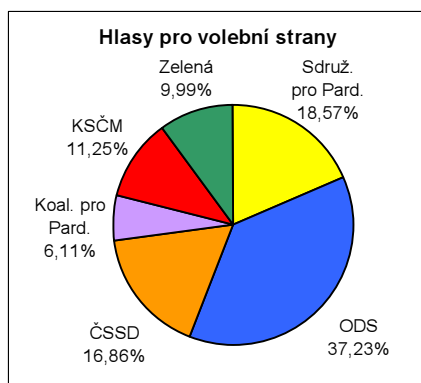

Výsledky voleb do zastupitelstva městského obvodu **Pardubice I** v roce 2006

Počet obyvatel k 1. 1. 2006	21 272
Počet volených zastupitelů	15
Počet platných kandidátů	90
Počet kandidátů na 1 mandát	6
Počet oprávněných voličů	17 845
z toho se zúčastnilo voleb	6 609
Volební účast v %	37,04
Počet platných hlasů	92 261
Průměrný počet hlasů voliče	14

Výsledky podle volebních stran

Vyrosování pořadí	Název volební strany	Platné hlasy		Získané mandáty		Počet kandidátů	Úspěšnost kandidátů v %
		abs.	v %	abs.	v %		
1	Sdružení pro Pardubice	17 129	18,57	3	20,00	15	20,00
2	Občanská demokratická strana	34 345	37,23	6	40,00	15	40,00
3	Česká str. sociálně demokrat.	15 555	16,86	2	13,33	15	13,33
4	Koal. pro Pard., KDU-ČSL+Nestran	5 638	6,11	1	6,67	15	6,67
5	Komunistická str. Čech a Moravy	10 379	11,25	2	13,33	15	13,33
6	Zelená pro Pardubice	9 215	9,99	1	6,67	15	6,67

Zvolení členové zastupitelstva

pořadí	Kandidát volební strany název	Příjmení, jméno	Tituly	Navržen stranou	Člen strany	Platné hlasy		Další údaje o zvoleném zastupiteli	
						abs.	v %	věk	povolání
1	Sdružení pro Pardubice	Petráň Miroslav	Ing. arch.	SNK ED	SNK ED	1 375	8,02	55	architekt
1	Sdružení pro Pardubice	Troníčková Andrea	PhDr.	NK	BEZPP	1 312	7,65	32	psycholožka
1	Sdružení pro Pardubice	Šediváková Gabriela		SNK ED	BEZPP	1 302	7,60	28	konzultant Euro Infocentra
2	Občanská demokratická strana	Tomanová Hana	PaedDr.	ODS	ODS	2 458	7,15	69	starostka
2	Občanská demokratická strana	Klimpl Petr	Ing.	ODS	ODS	2 492	7,25	51	ředitel Úřadu práce
2	Občanská demokratická strana	Nevečeřal Pavel		ODS	ODS	2 374	6,91	54	majitel obchodní firmy
2	Občanská demokratická strana	Příbylová Alena		ODS	ODS	2 377	6,92	49	manažerka
2	Občanská demokratická strana	Juchelková Markéta	Ing.	ODS	ODS	2 406	7,00	37	účetní poradkyně
2	Občanská demokratická strana	Střítešská Věra	Mgr.	ODS	ODS	2 343	6,82	63	advokátka
3	Česká str. sociálně demokrat.	Tichý Jan		ČSSD	ČSSD	1 130	7,26	44	manažer
3	Česká str. sociálně demokrat.	Komárek Jiří		ČSSD	ČSSD	1 109	7,12	55	finanční poradce
4	Koal. pro Pard., KDU-ČSL+Nestran	Hubálková Marie	Mgr.	Nestran.	BEZPP	530	9,40	40	vrchní sestra charity
5	Komunistická str. Čech a Moravy	Polanský Josef	Ing.	KSČM	KSČM	743	7,15	59	technik
5	Komunistická str. Čech a Moravy	Jenišiová Marie		KSČM	KSČM	726	6,99	54	pokladní
6	Zelená pro Pardubice	Lejhanec Jiří	Ing.	NEZ	BEZPP	1 079	11,70	41	soukromý podnikatel