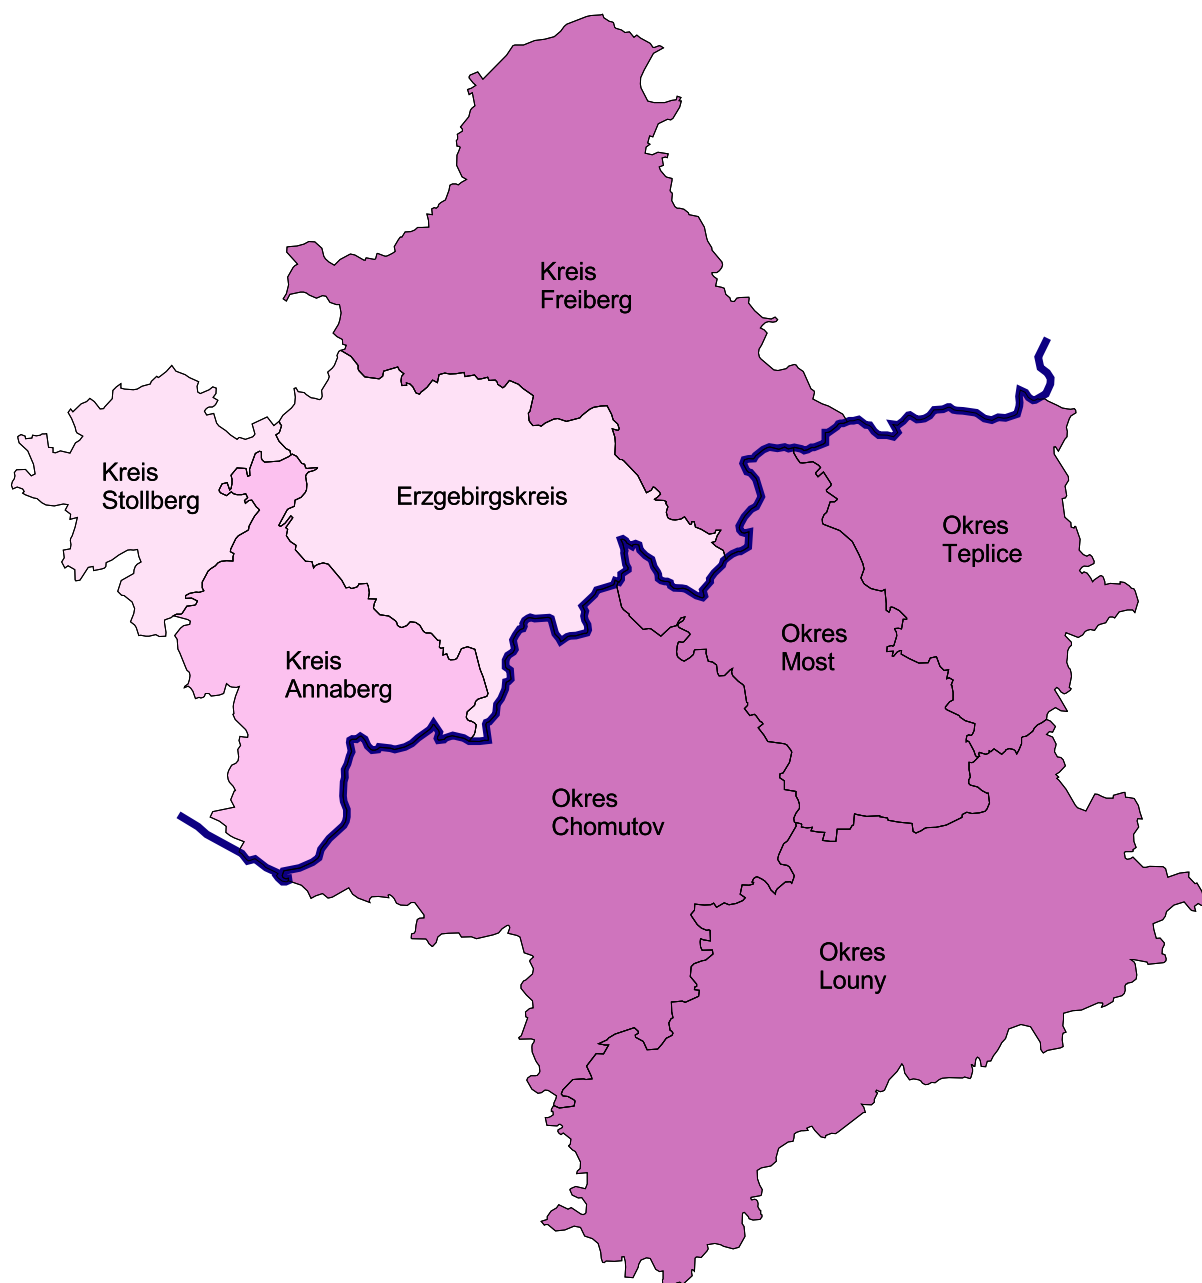

EUROREGION KRUŠNOHOŘÍ/ERZGEBIRGE

Počet sňatků na 1000 obyvatel v roce 2002

Počet sňatků na 1000 obyvatel