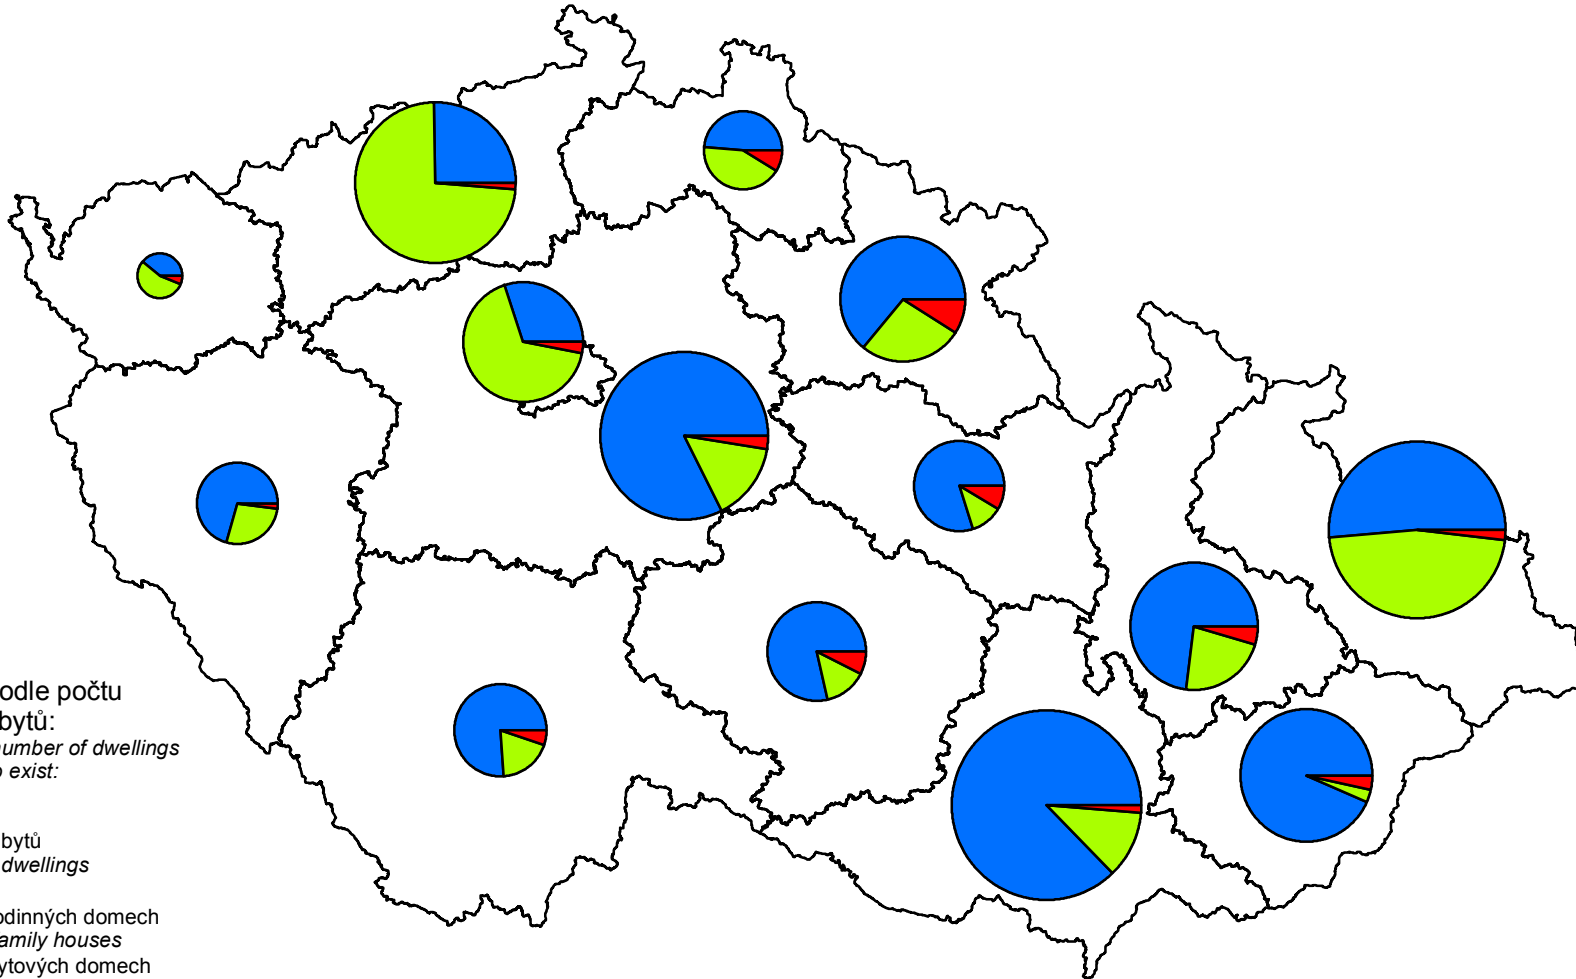

Struktura zrušených bytů podle druhu domu v období 2001-2004
Structure of dwellings that ceased to exist by house type in 2001-2004

Struktura podle počtu
zrušených bytů:
*Structure by number of dwellings
that ceased to exist:*

-  v rodinných domech
in family houses
-  v bytových domech
in multi-dwelling buildings
-  v nebytových domech
in non-residential buildings