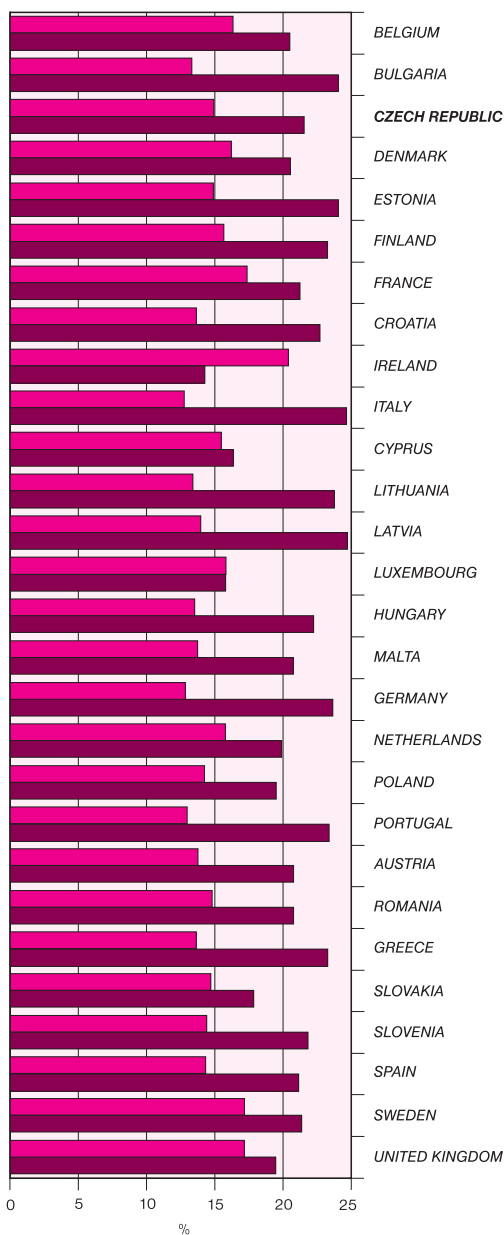

**PODÍL MUŽŮ VE VĚKU 0-14 A 65+ LET
NA CELKOVÉ POPULACI MUŽŮ V ROCE 2017**
SHARE OF MALES AGED 0-14 AND 65+ YEARS
AS % OF THE TOTAL POPULATION OF MALES IN 2017

**PODÍL ŽEN VE VĚKU 0-14 A 65+ LET
NA CELKOVÉ POPULACI ŽEN V ROCE 2017**
SHARE OF FEMALES AGED 0-14 AND 65+ YEARS
AS % OF THE TOTAL POPULATION OF FEMALES IN 2017

■ MUŽI 0-14
MALES 0-14

■ MUŽI 65+
MALES 65+

■ ŽENY 0-14
FEMALES 0-14

■ ŽENY 65+
FEMALES 65+

Pramen: Eurostat

Source: Eurostat