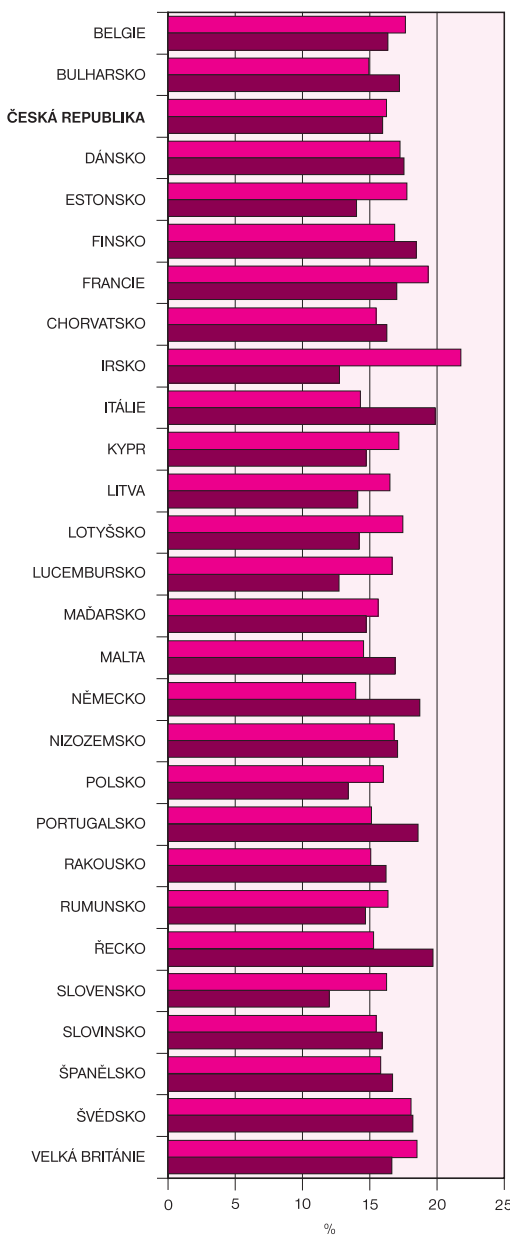

**PODÍL MUŽŮ VE VĚKU 0-14 A 65+ LET
NA CELKOVÉ POPULACI MUŽŮ V ROCE 2017**
SHARE OF MALES AGED 0-14 AND 65+ YEARS
AS % OF THE TOTAL POPULATION OF MALES IN 2017

**PODÍL ŽEN VE VĚKU 0-14 A 65+ LET
NA CELKOVÉ POPULACI ŽEN V ROCE 2017**
SHARE OF FEMALES AGED 0-14 AND 65+ YEARS
AS % OF THE TOTAL POPULATION OF FEMALES IN 2017

■ MUŽI 0-14
MALES 0-14

■ MUŽI 65+
MALES 65+

■ ŽENY 0-14
FEMALES 0-14

■ ŽENY 65+
FEMALES 65+

Pramen: Eurostat

Source: Eurostat