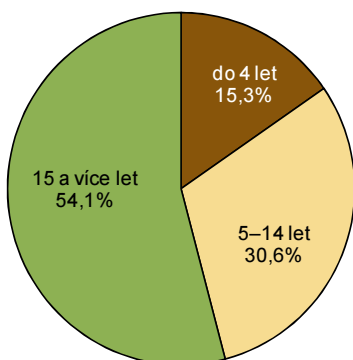

1-13. Meruňky – plocha sadů podle skupin ranosti a stáří výsadby

ha

	Plocha sadů celkem	v tom podle stáří výsadby		
		do 4 let	5–14 let	15 a více let
Meruňky celkem	1 152,21	176,46	352,85	622,89
v tom skupiny:				
rané	123,59	29,99	53,34	40,26
středně rané	965,49	129,27	274,77	561,46
pozdní	63,13	17,20	24,75	21,18

PLOCHA SADŮ MERUNĚK PODLE SKUPIN RANOSTI

STRUKTURA STÁŘÍ VÝSADBY SADŮ MERUNĚK

PLOCHA SADŮ MERUNĚK PODLE STÁŘÍ VÝSADBY