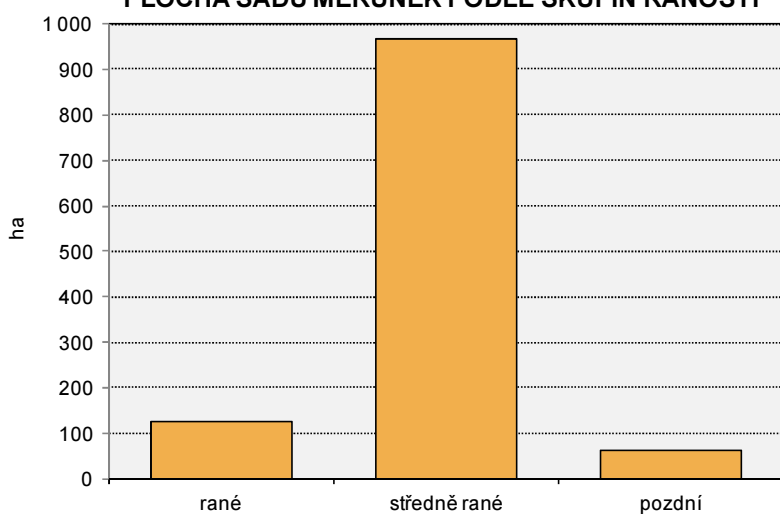

1-13. Meruňky – plocha sadů podle skupin ranosti a stáří výsadby

ha

	Plocha sadů celkem	v tom podle stáří výsadby		
		do 4 let	5–14 let	15 a více let
Meruňky celkem	1 152,21	176,46	352,85	622,89
v tom skupiny:				
rané	123,59	29,99	53,34	40,26
středně rané	965,49	129,27	274,77	561,46
pozdní	63,13	17,20	24,75	21,18

PLOCHA SADŮ MERUNĚK PODLE SKUPIN RANOSTI

STRUKTURA STÁŘÍ VÝSADBY SADŮ MERUNĚK

PLOCHA SADŮ MERUNĚK PODLE STÁŘÍ VÝSADBY