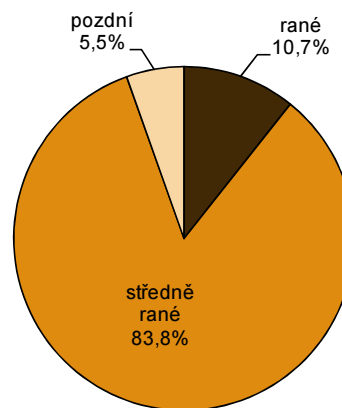

1-13. Meruňky – plocha sadů podle skupin ranosti a stáří výsadby

ha

	Plocha sadů celkem	v tom podle stáří výsadby		
		do 4 let	5–14 let	15 a více let
Meruňky celkem	1 152,21	176,46	352,85	622,89
v tom skupiny:				
rané	123,59	29,99	53,34	40,26
středně rané	965,49	129,27	274,77	561,46
pozdní	63,13	17,20	24,75	21,18

PLOCHA SADŮ MERUNĚK PODLE SKUPIN RANOSTI

STRUKTURA STÁŘÍ VÝSADBY SADŮ MERUNĚK

PLOCHA SADŮ MERUNĚK PODLE STÁŘÍ VÝSADBY