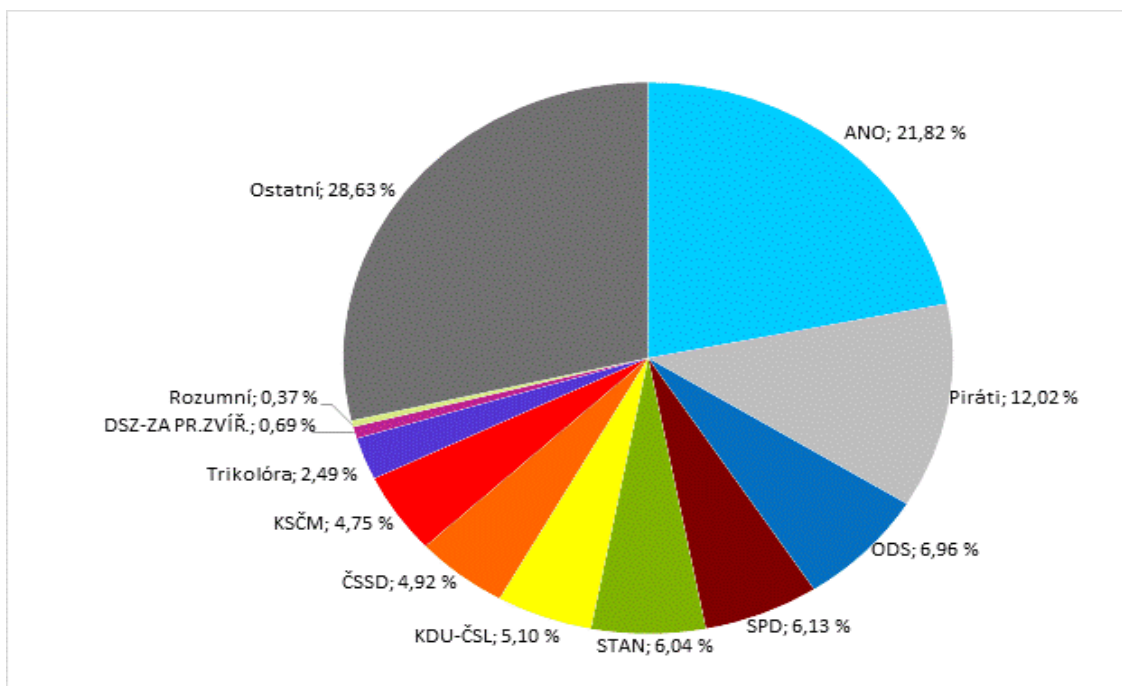

**Graf 4 Struktura platných hlasů v ČR za strany, které kandidovaly ve všech krajích nebo za které v rámci ČR kandidovalo alespoň 200 kandidátů**  
Volby do zastupitelstev krajů 2. a 3. října 2020

Pozn.: Zahrnuje i výsledky ze zvláštních způsobů hlasování.