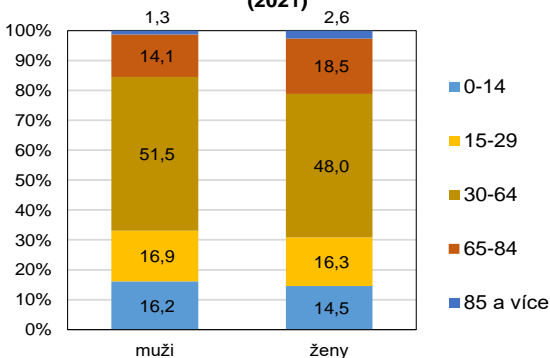

SČÍTÁNÍ LIDU, DOMŮ A BYTŮ V PRAZE I.

OBVYATELSTVO PODLE VĚKU V PRAZE (2021)

OBVYATELSTVO PRAHY PODLE MÍSTA BYDLIŠTĚ V DOBĚ, KDY SE NARODILI (2021)

ŽENY VE VĚKU 15 A VÍCE LET PODLE POČTU ŽIVĚ NAROZENÝCH DĚTÍ (2021)