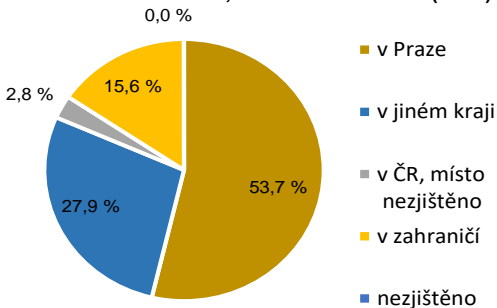

SČÍTÁNÍ LIDU, DOMŮ A BYTŮ V PRAZE I.

OBVYATELSTVO PODLE VĚKU V PRAZE (2021)

OBVYATELSTVO PRAHY PODLE MÍSTA BYDLIŠTĚ V DOBĚ, KDY SE NARODILI (2021)

ŽENY VE VĚKU 15 A VÍCE LET PODLE POČTU ŽIVĚ NAROZENÝCH DĚTÍ (2021)