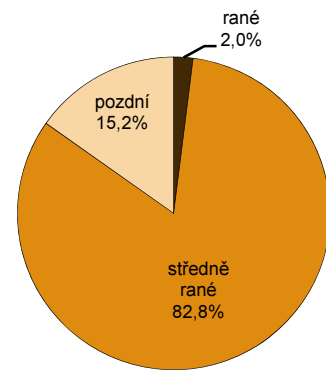

1-13. Meruňky – plocha sadů podle skupin ranosti a stáří výsadby

ha

	Plocha sadů celkem	v tom podle stáří stromů		
		0–4 roky	5–14 let	15 a více let
Meruňky celkem	1 636,88	163,65	393,08	1 080,15
v tom skupiny:				
rané	32,33	1,68	8,82	21,83
středně rané	1 355,14	117,06	271,19	966,89
pozdní	249,41	44,91	113,07	91,43

SADY MERUNĚK PODLE SKUPIN RANOSTI

STRUKTURA PĚSTOVANÝCH SKUPIN MERUNĚK

STRUKTURA STÁŘÍ MERUNĚK

SADY MERUNĚK PODLE STÁŘÍ STROMŮ