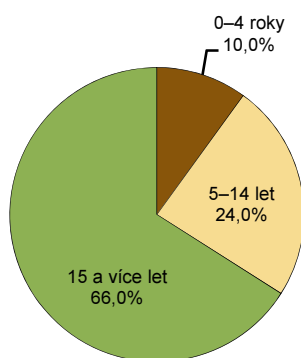

1-13. Meruňky – plocha sadů podle skupin ranosti a stáří výsadby

ha

	Plocha sadů celkem	v tom podle stáří stromů		
		0–4 roky	5–14 let	15 a více let
Meruňky celkem	1 636,88	163,65	393,08	1 080,15
v tom skupiny:				
rané	32,33	1,68	8,82	21,83
středně rané	1 355,14	117,06	271,19	966,89
pozdní	249,41	44,91	113,07	91,43

SADY MERUNĚK PODLE SKUPIN RANOSTI

STRUKTURA PĚSTOVANÝCH SKUPIN MERUNĚK

STRUKTURA STÁŘÍ MERUNĚK

SADY MERUNĚK PODLE STÁŘÍ STROMŮ