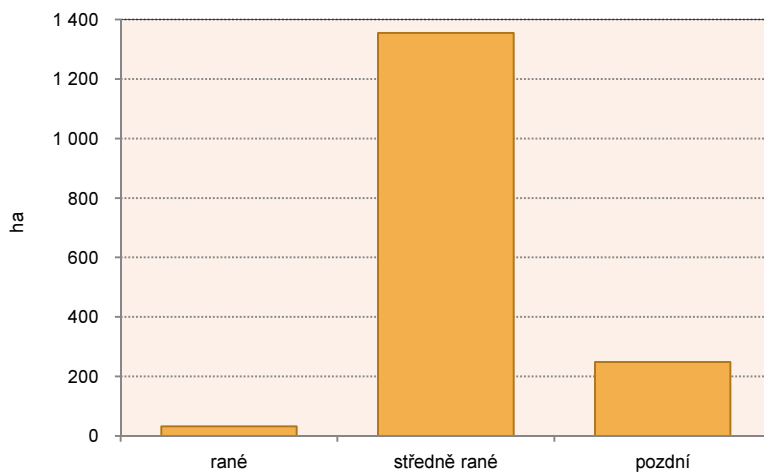

1-13. Meruňky – plocha sadů podle skupin ranosti a stáří výsadby

ha

	Plocha sadů celkem	v tom podle stáří stromů		
		0–4 roky	5–14 let	15 a více let
Meruňky celkem	1 636,88	163,65	393,08	1 080,15
v tom skupiny:				
rané	32,33	1,68	8,82	21,83
středně rané	1 355,14	117,06	271,19	966,89
pozdní	249,41	44,91	113,07	91,43

SADY MERUNĚK PODLE SKUPIN RANOSTI

STRUKTURA PĚSTOVANÝCH SKUPIN MERUNĚK

STRUKTURA STÁŘÍ MERUNĚK

SADY MERUNĚK PODLE STÁŘÍ STROMŮ