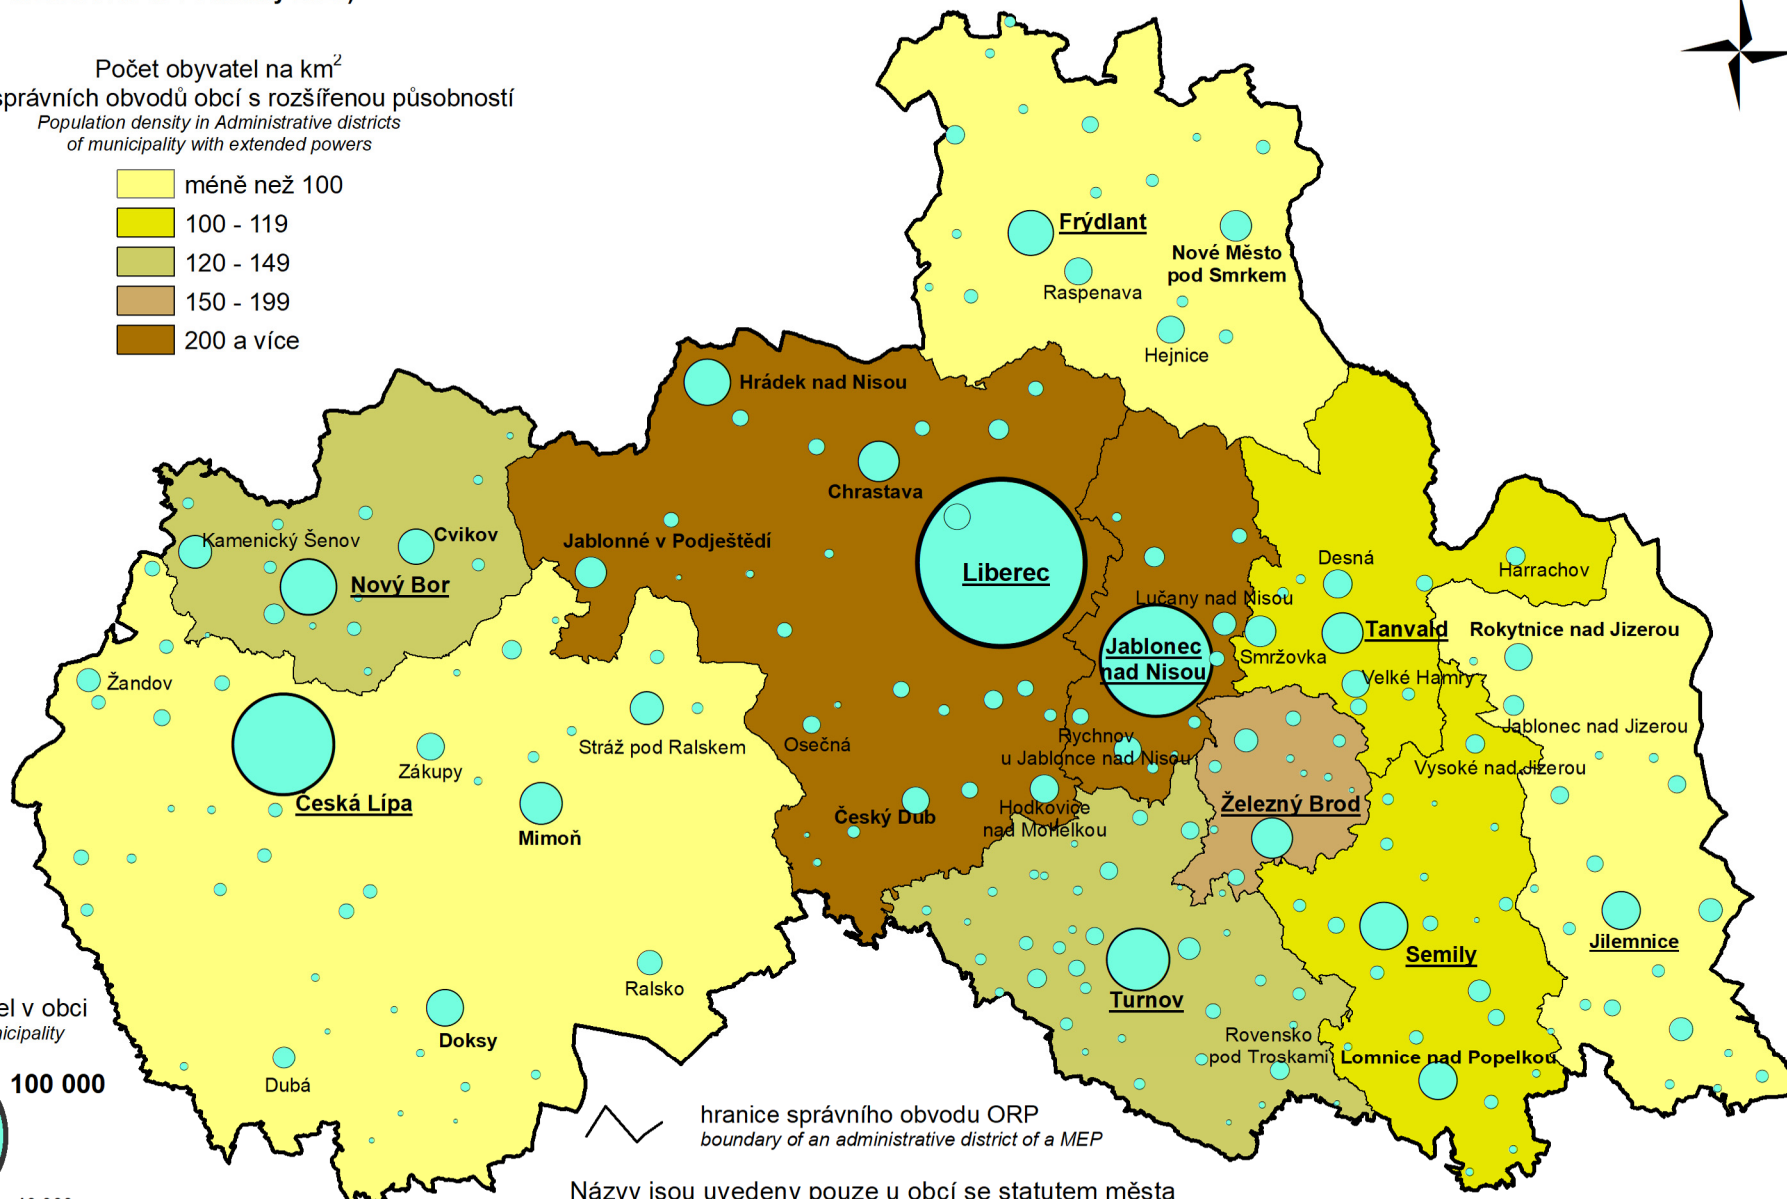

# Osídlení v Libereckém kraji

## Settlement in the Liberecký Region

(1. 1. 2020 / As at 1 January 2020)

Počet obyvatel na km<sup>2</sup>  
 podle správních obvodů obcí s rozšířenou působností  
 Population density in Administrative districts  
 of municipality with extended powers

hranice správního obvodu ORP  
 boundary of an administrative district of a MEP

Názvy jsou uvedeny pouze u obcí se statutem města  
 Only municipalities with the town status are labeled  
 Obce s rozšířenou působností jsou podtrženy  
 Municipalities with extended powers are underlined