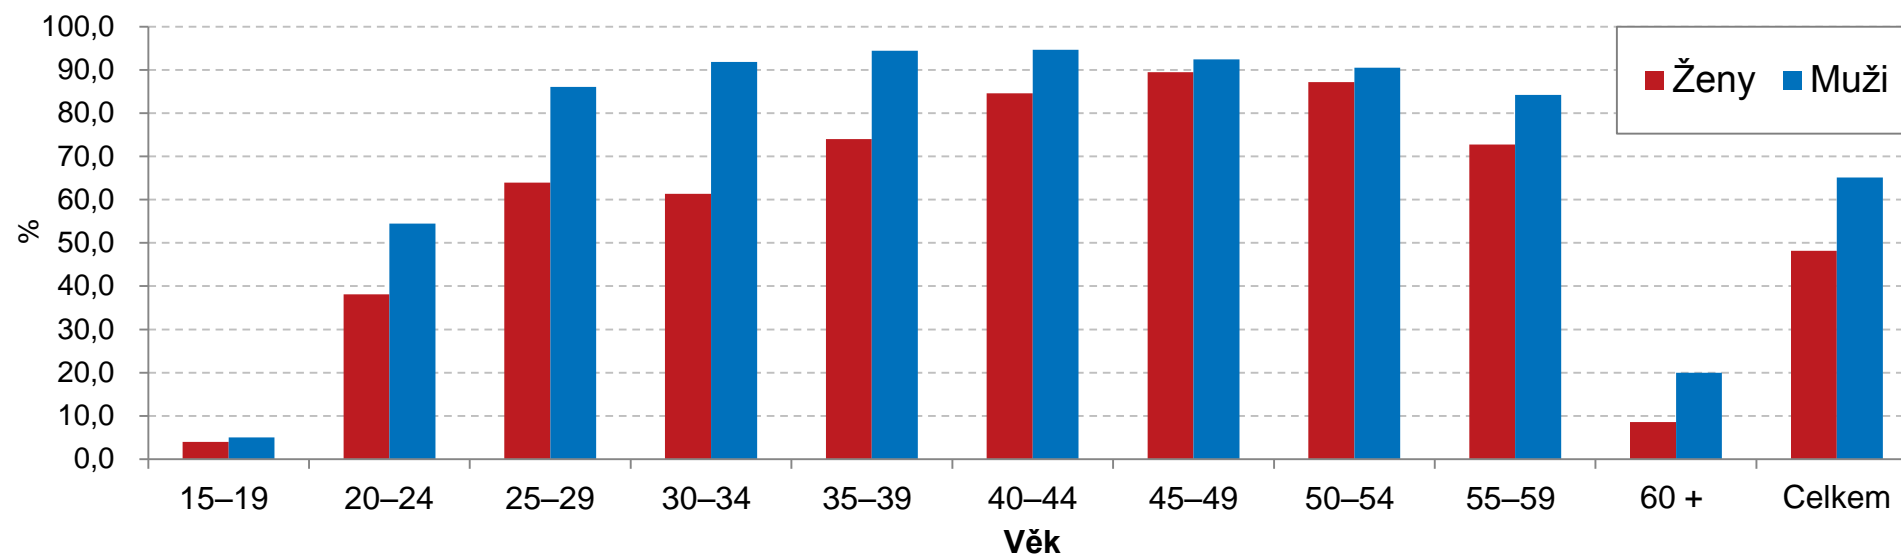

STATISTICKÝ PŘÍBĚH ŽEN A MUŽŮ

Michaela Kleňhová, Marek Řezanka

Tisková konference, 9. února 2017, Praha

Příběh začíná – podíl nemanželsky narozených dětí

Podíl dětí narozených v ČR mimo manželství ve vybraných letech

Vzdělání, základ života

Ženy a muži podle úrovně dosaženého vzdělání, vybrané věkové kategorie (2015)

Po škole přichází realita trhu práce...

Gender pay gap* v Evropské unii (2014)

Nezaměstnanost více hrozí ženám

Míry zaměstnanosti podle věku (2015)

Míry nezaměstnanosti podle věku (2015)

Po návratu z mateřské

Průměrné mzdy podle věkových kategorií (2015)

Zdroj: MPSV

Mediánové mzdy podle věkových kategorií (2015)

Ženy jsou vzdělanější, ale berou méně