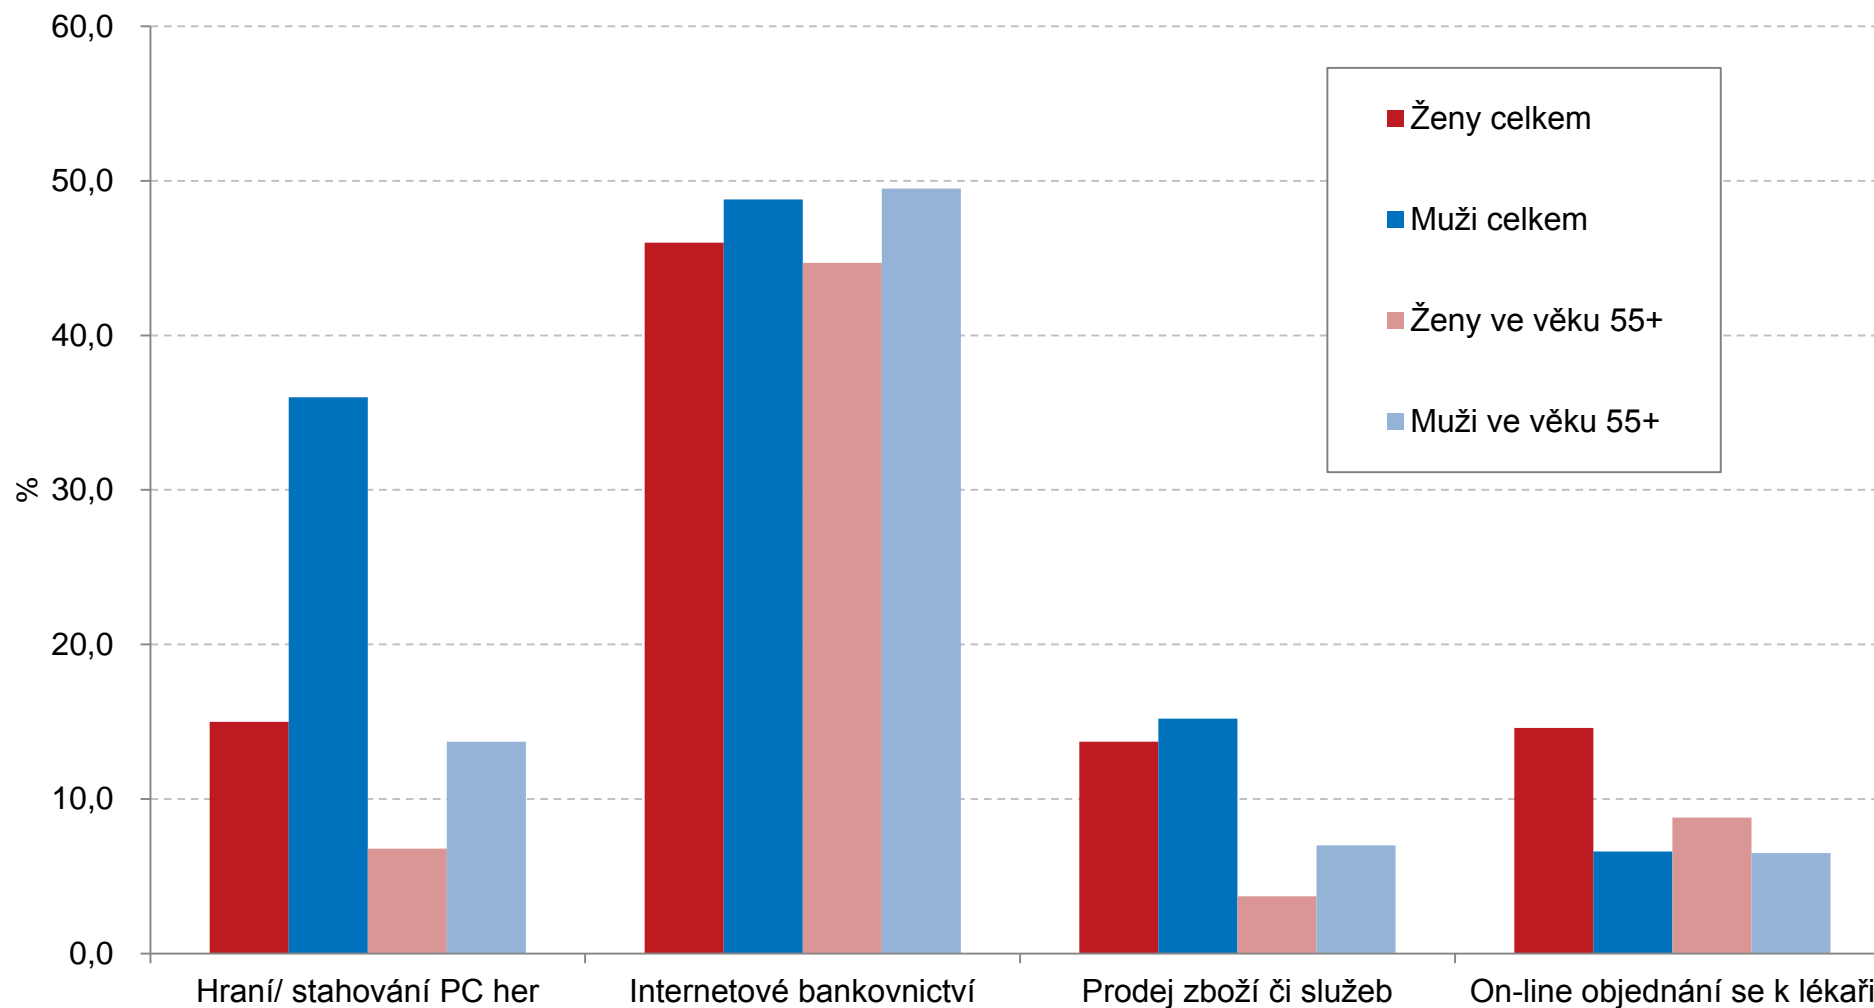

Zdroj: MPSV

Muži více kouří a mají větší sklon k nadváze

Podíl současných denních kuřáků v jednotlivých věkových kategoriích (2014)

Preobezita, nadváha a obezita podle pohlaví (2014)

I v armádě jsou ženy

Počty žen a mužů v Armádě ČR v hodnosti poručíka a vyšší (k 15. 12. 2015)

Zdroj: Ministerstvo obrany

Oběti a pachatelé

Oběti vybraných trestných činů podle vztahu k pachateli (2015)

Internetové bankovníctví je oblíbené

Využití vybraných on-line služeb ze všech uživatelů internetu v daném věku
(2. čtvrtletí 2016)

Když partner není...

Domácnosti jednotlivců podle věku osoby v čele (2015)

Na začátku bylo více chlapců, na konci je více žen

Obyvatelstvo podle pohlaví, věku a rodinného stavu (k 31. 12. 2015)

Děkujeme za pozornost