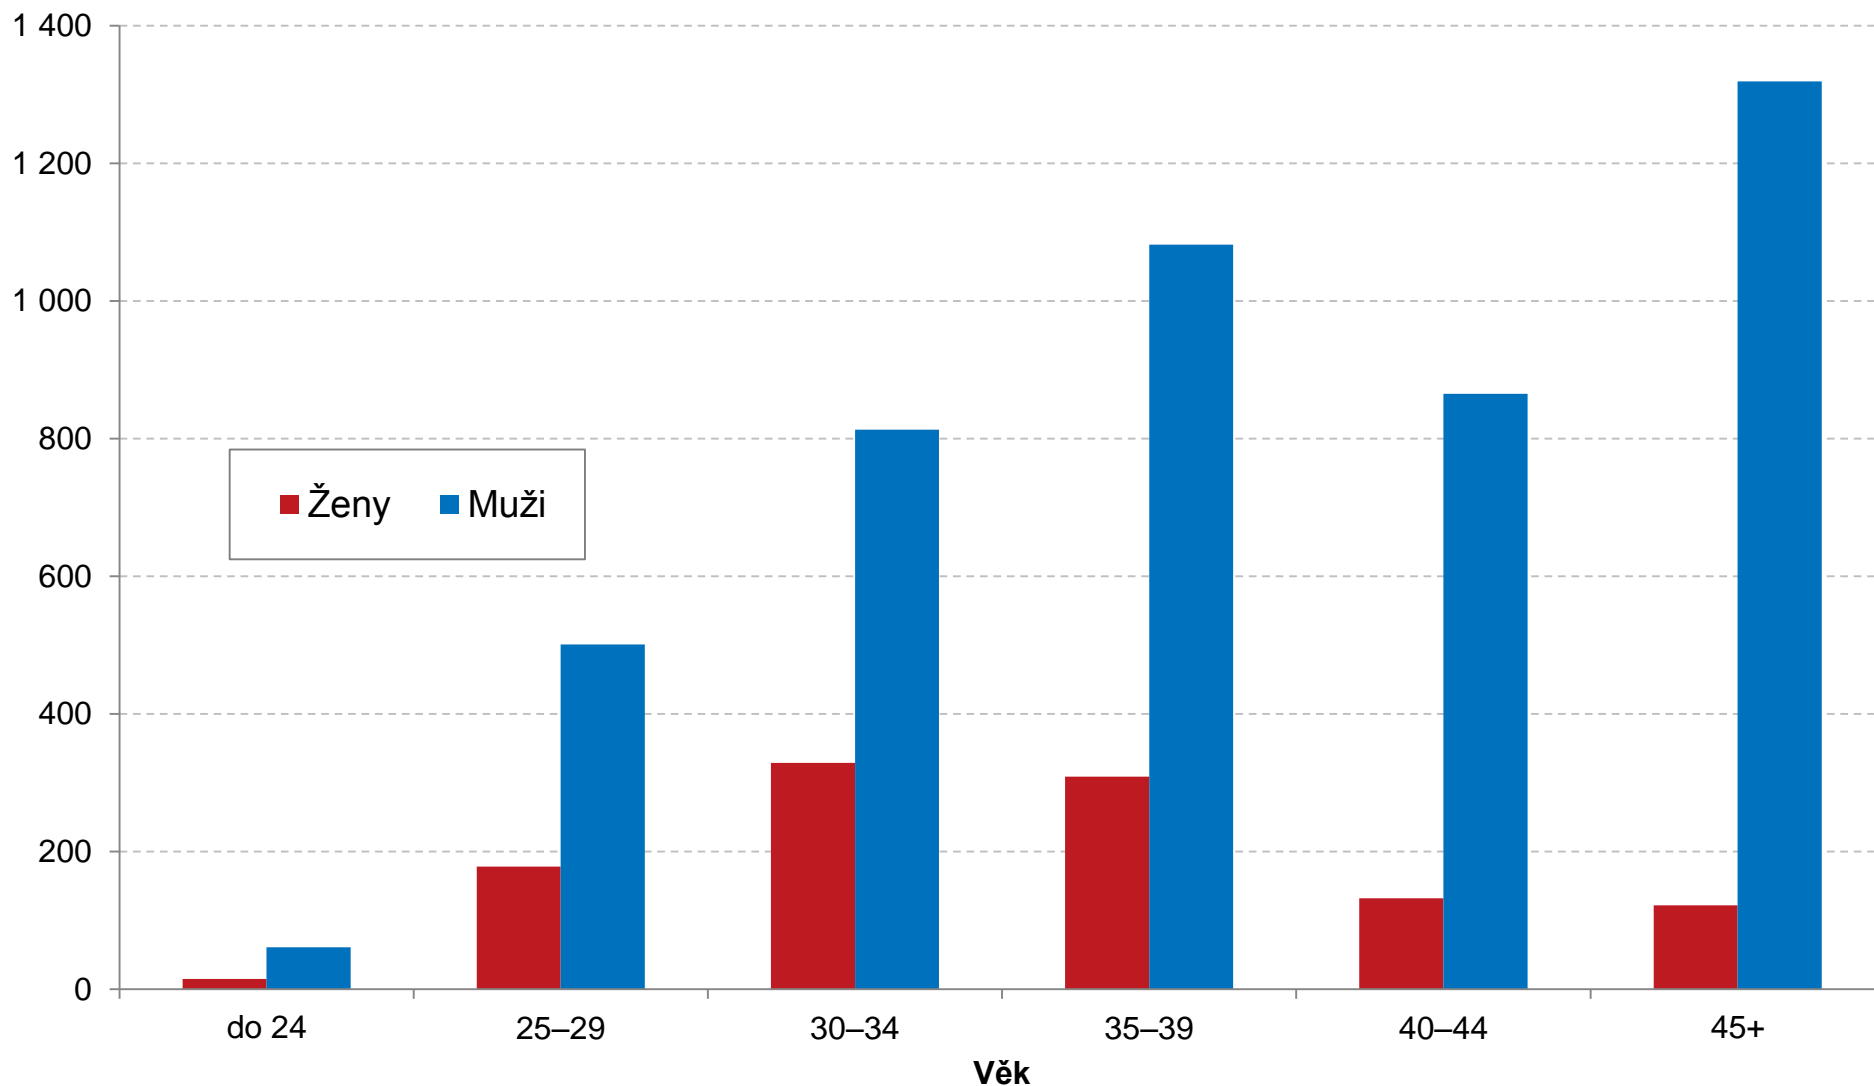

Zdroj: MPSV

Muži více kouří a mají větší sklon k nadváze

Podíl současných denních kuřáků v jednotlivých věkových kategoriích (2014)

Preobezita, nadváha a obezita podle pohlaví (2014)

I v armádě jsou ženy

Počty žen a mužů v Armádě ČR v hodnosti poručíka a vyšší (k 15. 12. 2015)