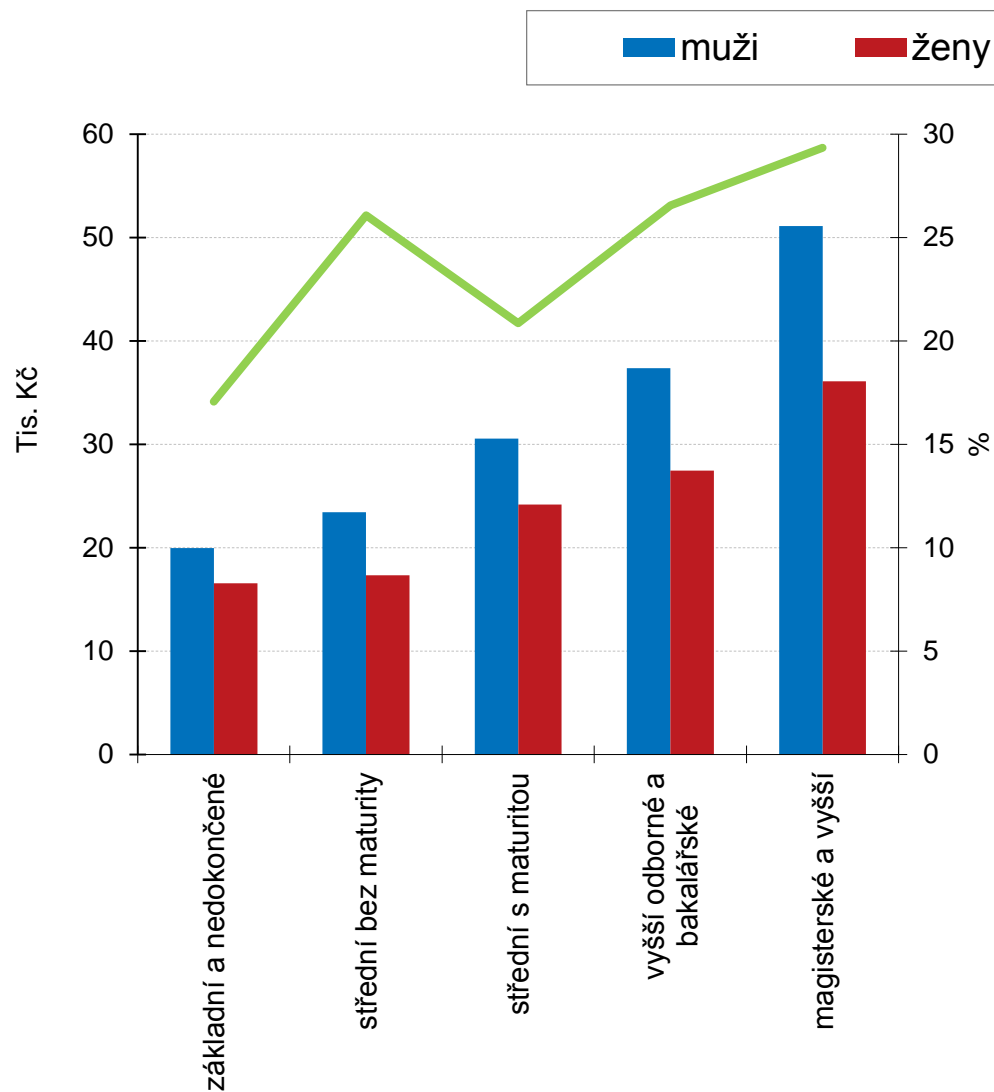

STATISTICKÝ PŘÍBĚH ŽEN A MUŽŮ

Michaela Kleňhová, Marek Řezanka

Tisková konference, 9. února 2017, Praha

Příběh začíná – podíl nemanželsky narozených dětí

Podíl dětí narozených v ČR mimo manželství ve vybraných letech

Vzdělání, základ života

Ženy a muži podle úrovně dosaženého vzdělání, vybrané věkové kategorie (2015)

Po škole přichází realita trhu práce...

Gender pay gap* v Evropské unii (2014)

Nezaměstnanost více hrozí ženám

Míry zaměstnanosti podle věku (2015)

Míry nezaměstnanosti podle věku (2015)

Po návratu z mateřské

Průměrné mzdy podle věkových kategorií (2015)

Zdroj: MPSV

Mediánové mzdy podle věkových kategorií (2015)

Ženy jsou vzdělanější, ale berou méně

Průměry mezd podle úrovně vzdělání (2015)

Mediány mezd podle úrovně vzdělání (2015)

Stavebnictví je doménou mužů

Zaměstnaní podle CZ-NACE (2015)

Ženy pečují o děti

Podíl mužů mezi příjemci rodičovského příspěvku (2015)