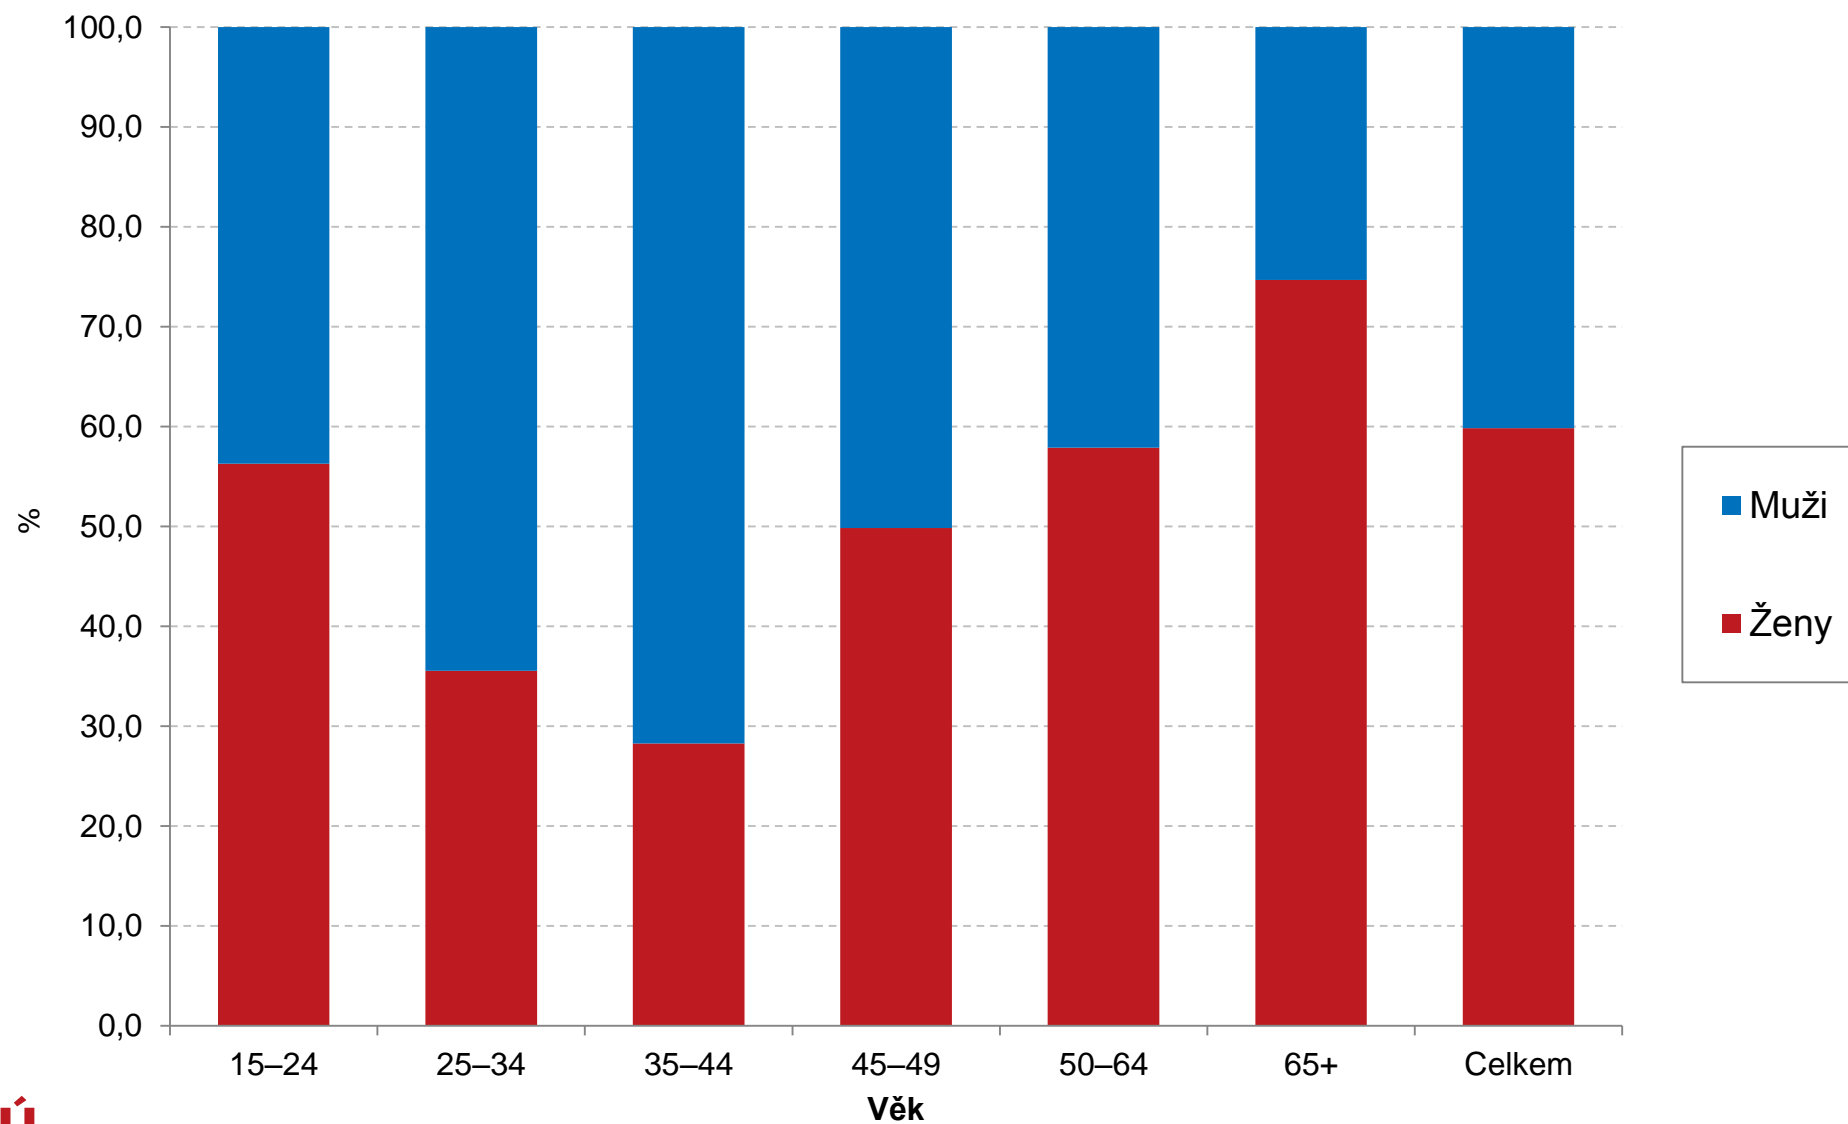

Zdroj: MPSV

Muži více kouří a mají větší sklon k nadváze

Podíl současných denních kuřáků v jednotlivých věkových kategoriích (2014)

Preobezita, nadváha a obezita podle pohlaví (2014)

I v armádě jsou ženy

Počty žen a mužů v Armádě ČR v hodnosti poručíka a vyšší (k 15. 12. 2015)

Zdroj: Ministerstvo obrany

Oběti a pachatelé

Oběti vybraných trestných činů podle vztahu k pachateli (2015)

Internetové bankovníctví je oblíbené

Využití vybraných on-line služeb ze všech uživatelů internetu v daném věku
(2. čtvrtletí 2016)

Když partner není...

Domácnosti jednotlivců podle věku osoby v čele (2015)

Na začátku bylo více chlapců, na konci je více žen

Obyvatelstvo podle pohlaví, věku a rodinného stavu (k 31. 12. 2015)

Děkujeme za pozornost