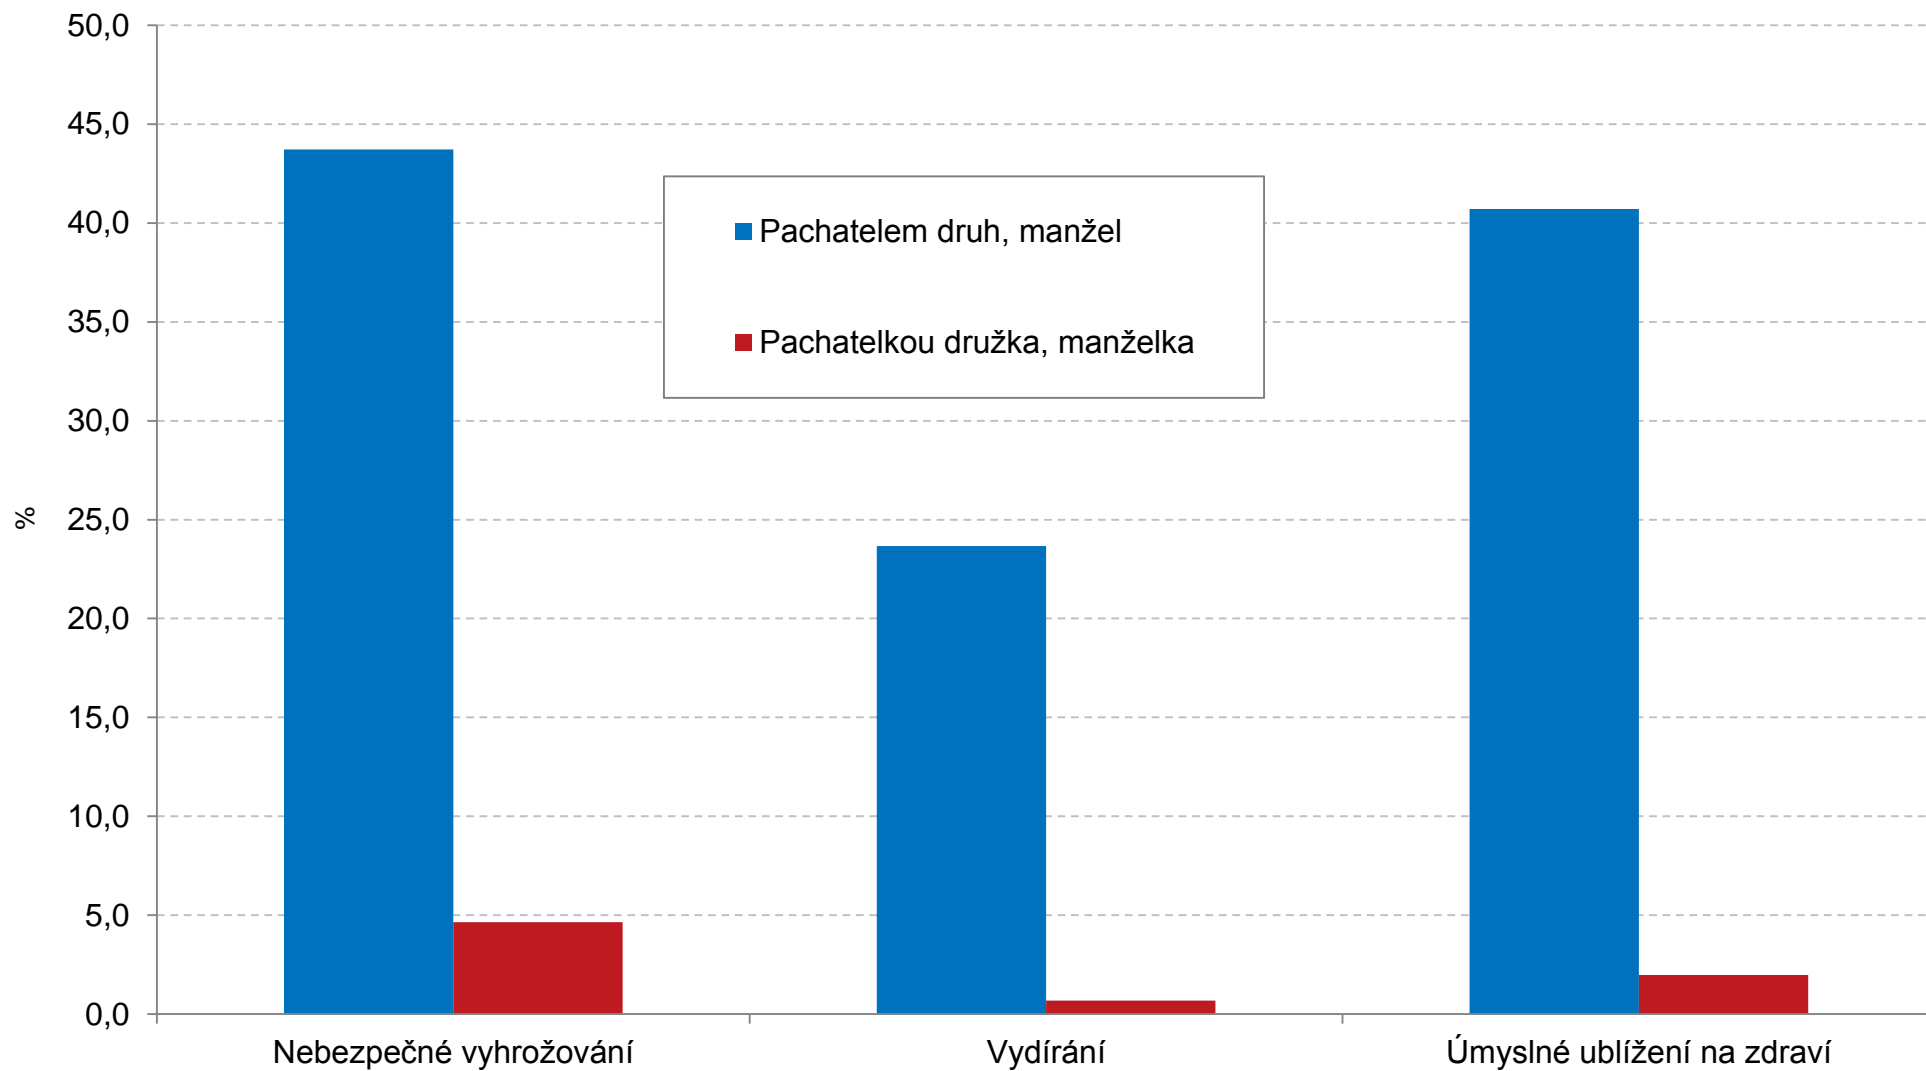

Oběti a pachatelé

Oběti vybraných trestných činů podle vztahu k pachateli (2015)