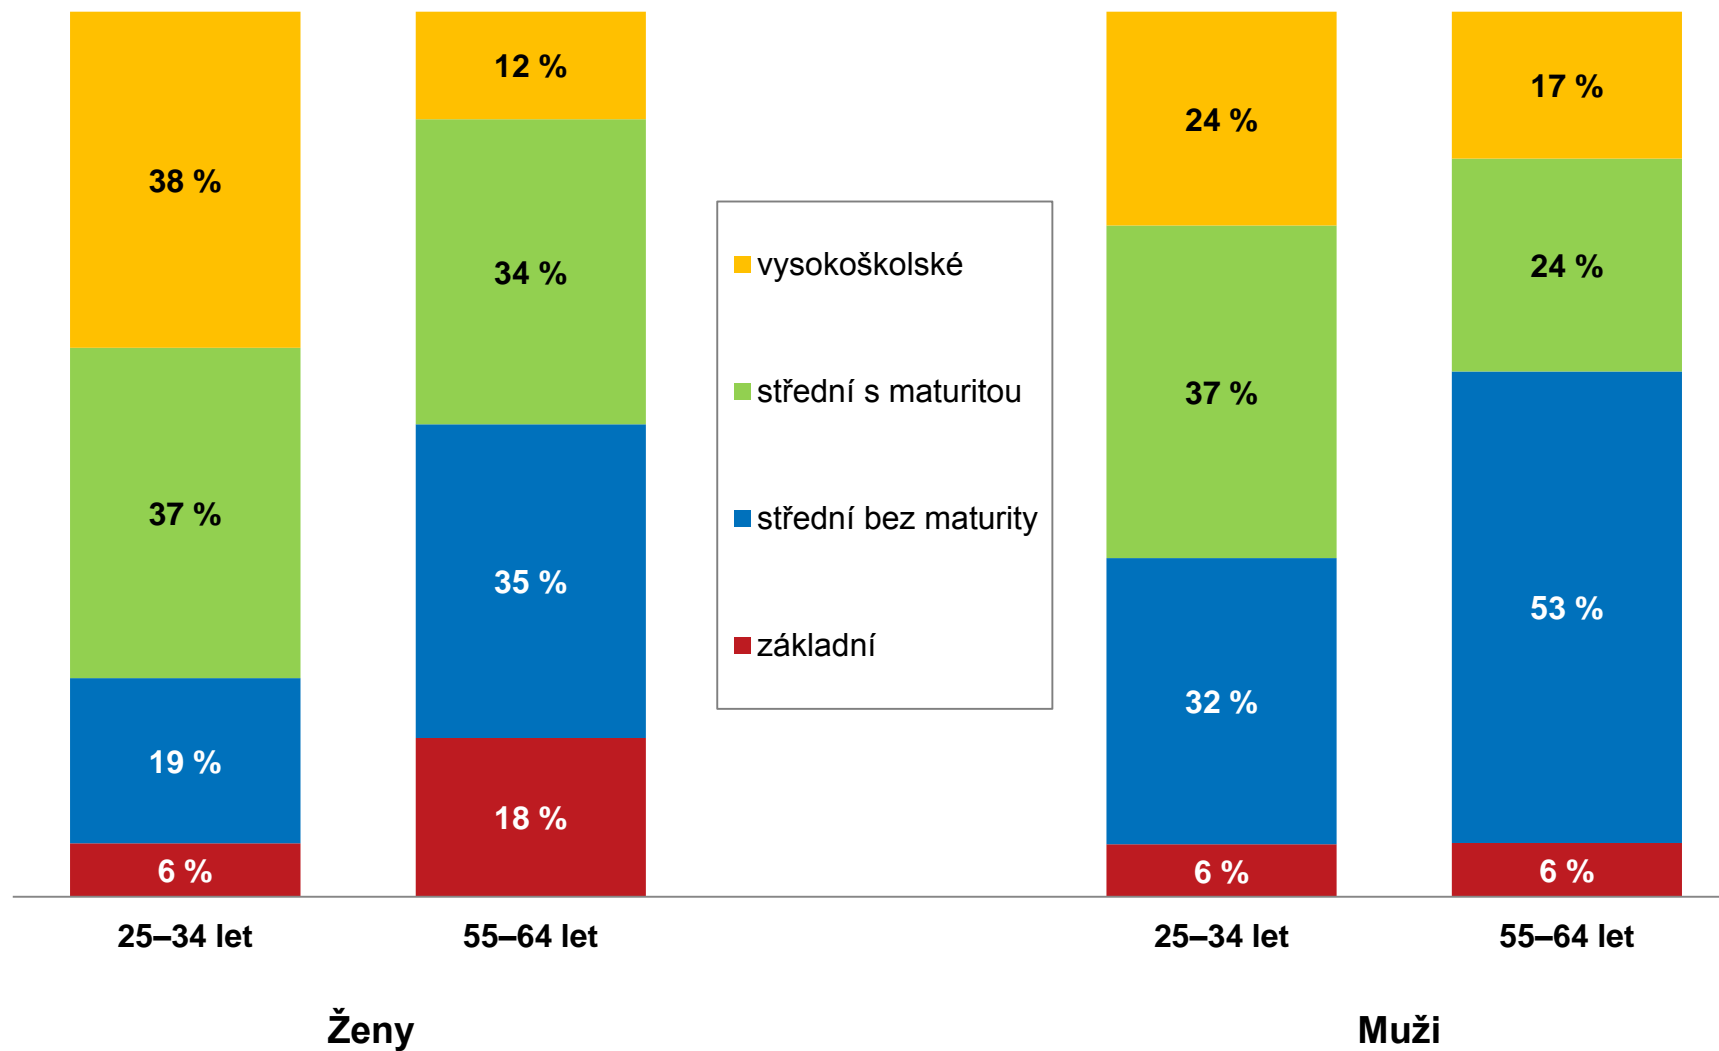

STATISTICKÝ PŘÍBĚH ŽEN A MUŽŮ

Michaela Kleňhová, Marek Řezanka

Tisková konference, 9. února 2017, Praha

Příběh začíná – podíl nemanželsky narozených dětí

Podíl dětí narozených v ČR mimo manželství ve vybraných letech

Vzdělání, základ života

Ženy a muži podle úrovně dosaženého vzdělání, vybrané věkové kategorie (2015)

Po škole přichází realita trhu práce...

Gender pay gap* v Evropské unii (2014)

Nezaměstnanost více hrozí ženám

Míry zaměstnanosti podle věku (2015)

Míry nezaměstnanosti podle věku (2015)

Po návratu z mateřské

Průměrné mzdy podle věkových kategorií (2015)

Zdroj: MPSV

Mediánové mzdy podle věkových kategorií (2015)

Ženy jsou vzdělanější, ale berou méně