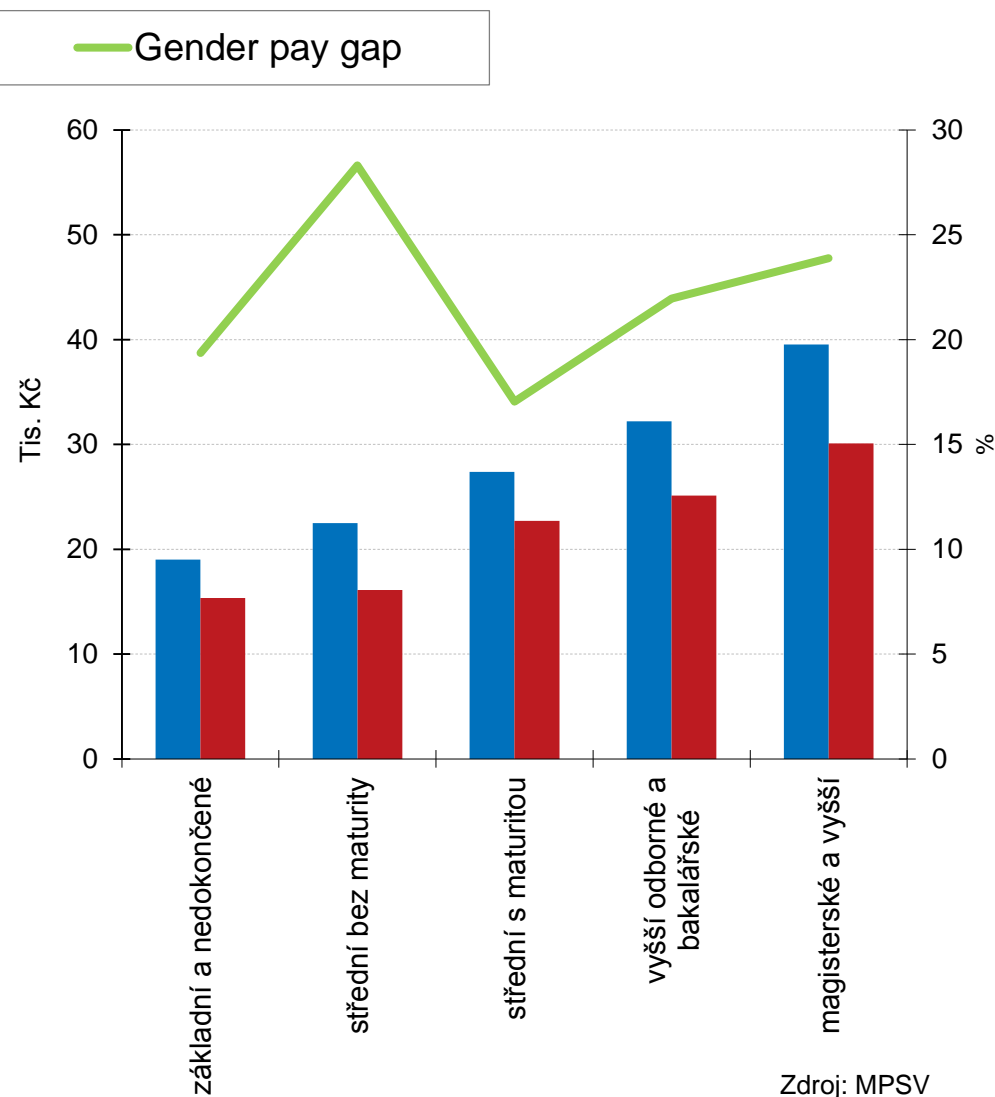

Vzdělání, základ života

Ženy a muži podle úrovně dosaženého vzdělání, vybrané věkové kategorie (2015)

Po škole přichází realita trhu práce...

Gender pay gap* v Evropské unii (2014)

Nezaměstnanost více hrozí ženám

Míry zaměstnanosti podle věku (2015)

Míry nezaměstnanosti podle věku (2015)

Po návratu z mateřské

Průměrné mzdy podle věkových kategorií (2015)

Zdroj: MPSV

Mediánové mzdy podle věkových kategorií (2015)

Ženy jsou vzdělanější, ale berou méně

Průměry mezd podle úrovně vzdělání (2015)

Mediány mezd podle úrovně vzdělání (2015)

Stavebnictví je doménou mužů

Zaměstnaní podle CZ-NACE (2015)

Ženy pečují o děti

Podíl mužů mezi příjemci rodičovského příspěvku (2015)