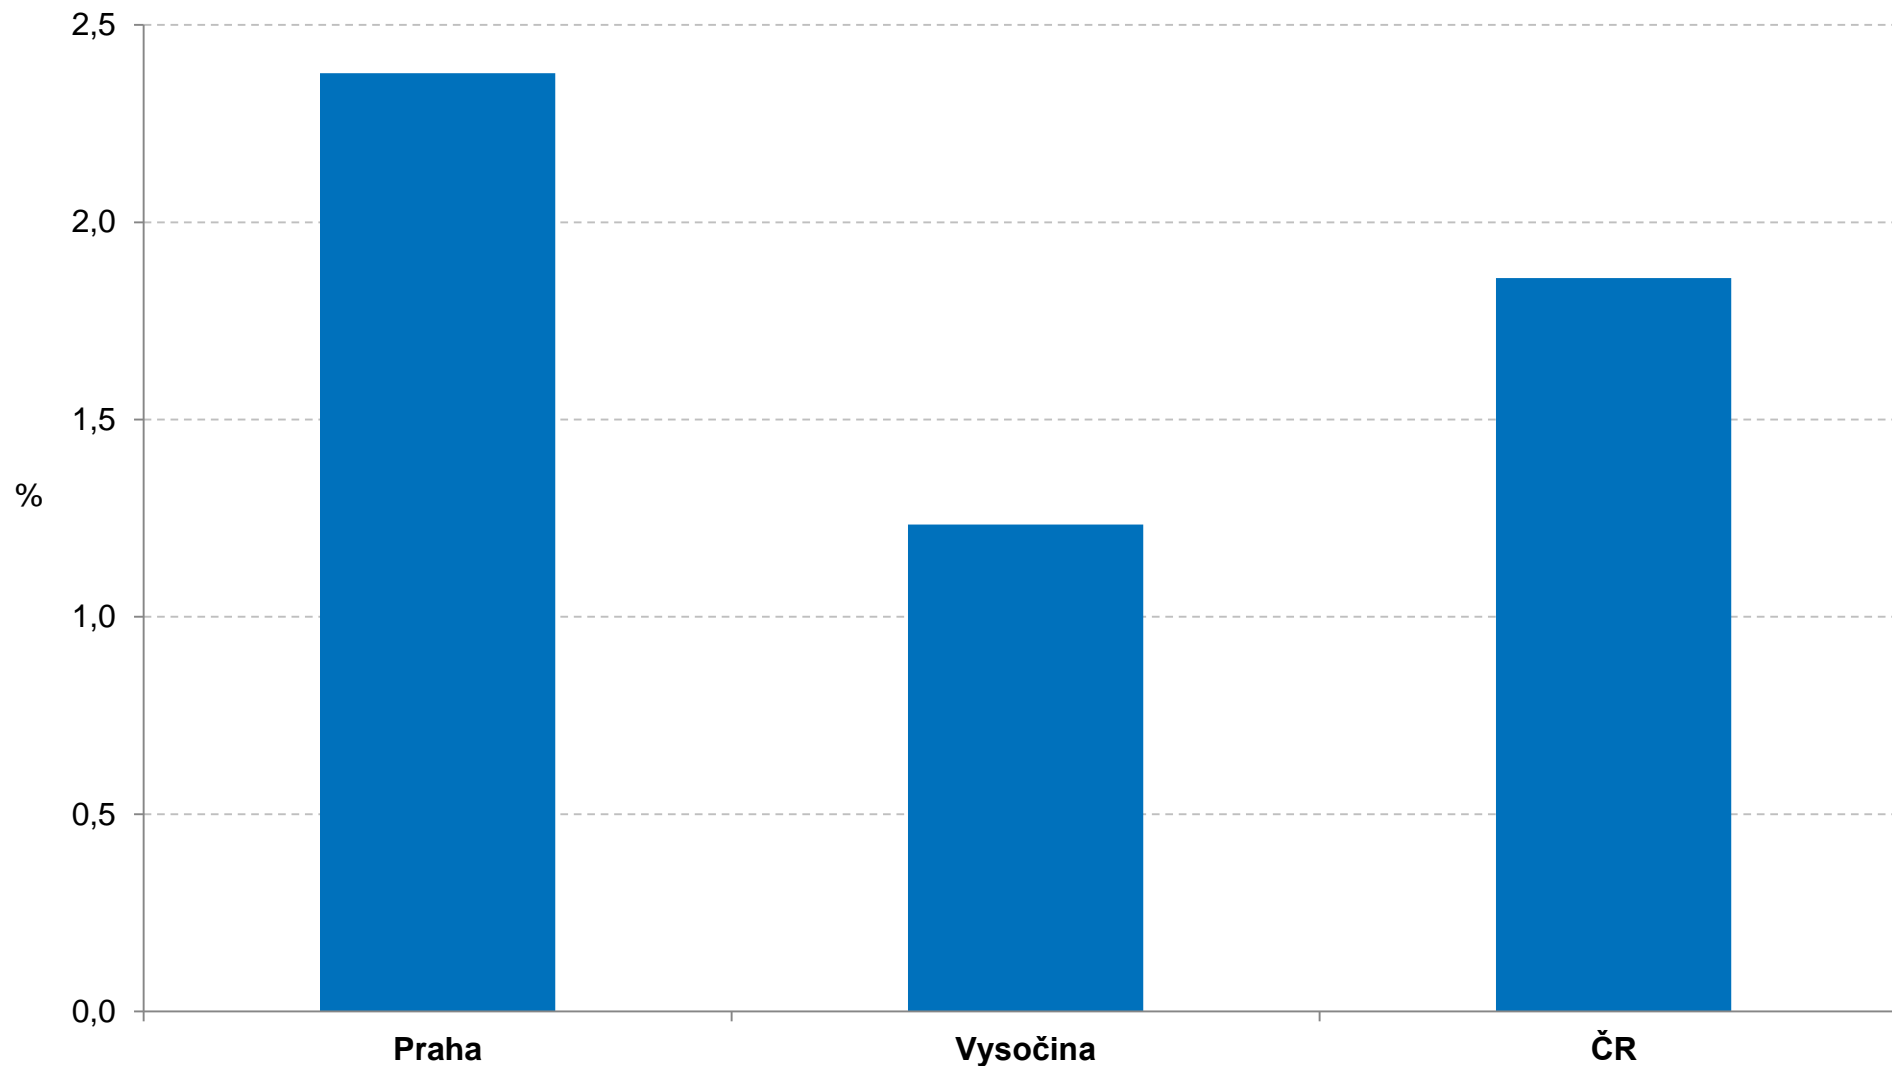

Míry zaměstnanosti podle věku (2015)

Míry nezaměstnanosti podle věku (2015)

Po návratu z mateřské

Průměrné mzdy podle věkových kategorií (2015)

Zdroj: MPSV

Mediánové mzdy podle věkových kategorií (2015)

Ženy jsou vzdělanější, ale berou méně

Průměry mezd podle úrovně vzdělání (2015)

Mediány mezd podle úrovně vzdělání (2015)

Stavebnictví je doménou mužů

Zaměstnaní podle CZ-NACE (2015)

Ženy pečují o děti

Podíl mužů mezi příjemci rodičovského příspěvku (2015)

Zdroj: MPSV

Muži více kouří a mají větší sklon k nadváze

Podíl současných denních kuřáků v jednotlivých věkových kategoriích (2014)

Preobezita, nadváha a obezita podle pohlaví (2014)

I v armádě jsou ženy

Počty žen a mužů v Armádě ČR v hodnosti poručíka a vyšší (k 15. 12. 2015)