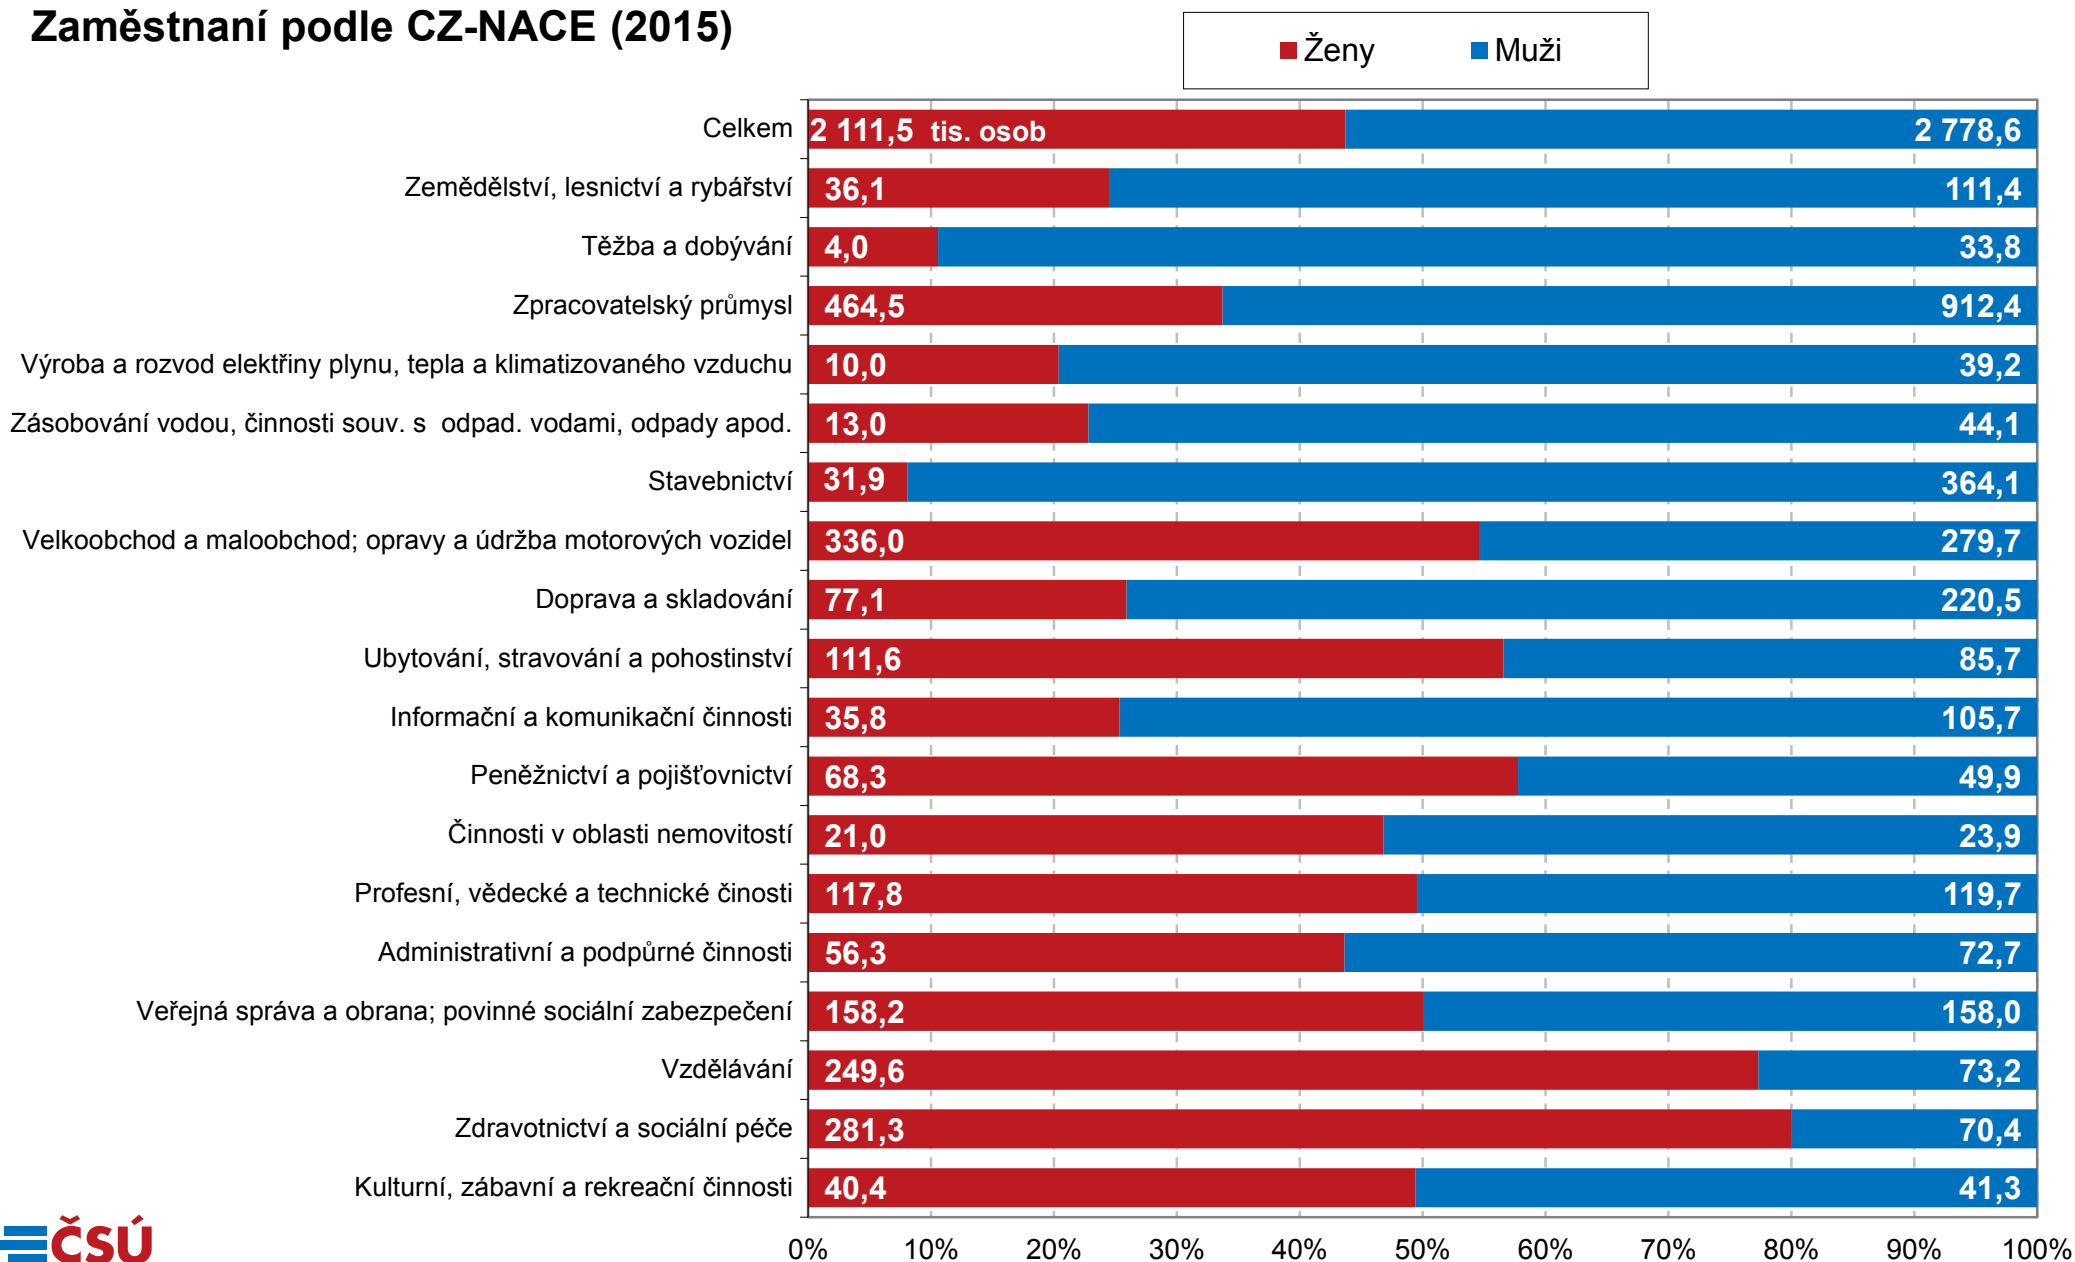

Míry zaměstnanosti podle věku (2015)

Míry nezaměstnanosti podle věku (2015)

Po návratu z mateřské

Průměrné mzdy podle věkových kategorií (2015)

Zdroj: MPSV

Mediánové mzdy podle věkových kategorií (2015)

Ženy jsou vzdělanější, ale berou méně

Průměry mezd podle úrovně vzdělání (2015)

Mediány mezd podle úrovně vzdělání (2015)

Stavebnictví je doménou mužů

Zaměstnaní podle CZ-NACE (2015)

Ženy pečují o děti

Podíl mužů mezi příjemci rodičovského příspěvku (2015)