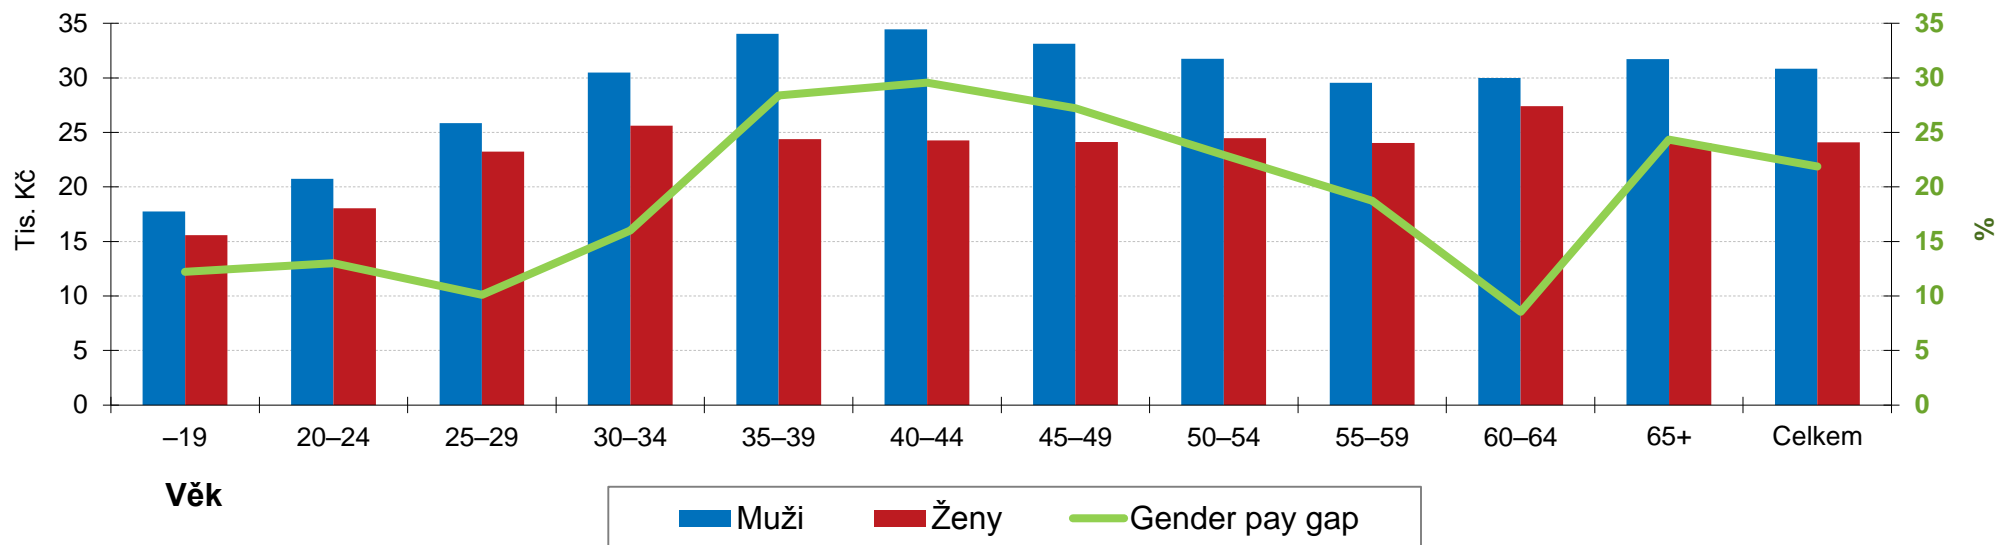

Míry zaměstnanosti podle věku (2015)

Míry nezaměstnanosti podle věku (2015)

Po návratu z mateřské

Průměrné mzdy podle věkových kategorií (2015)

Zdroj: MPSV

Mediánové mzdy podle věkových kategorií (2015)

Ženy jsou vzdělanější, ale berou méně