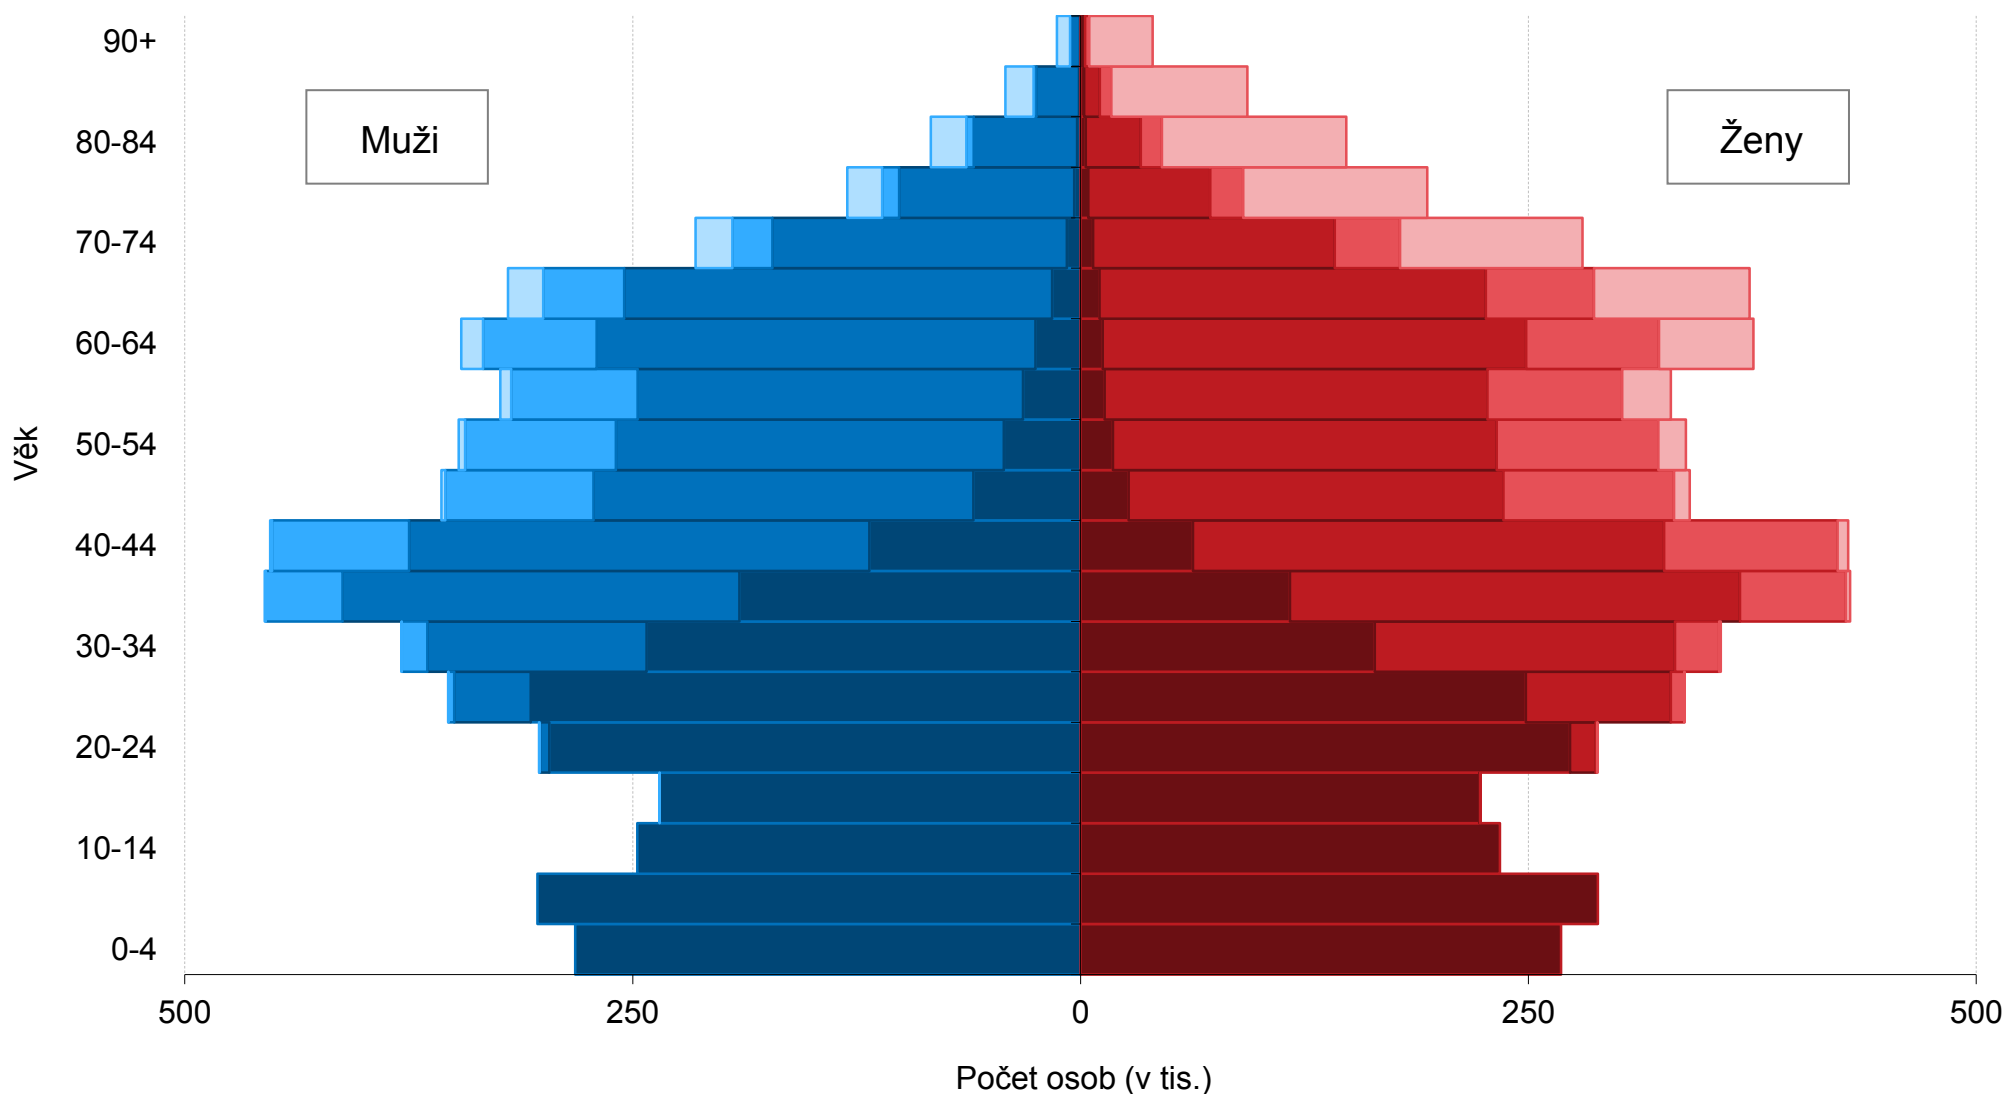

Na začátku bylo více chlapců, na konci je více žen

Obyvatelstvo podle pohlaví, věku a rodinného stavu (k 31. 12. 2015)