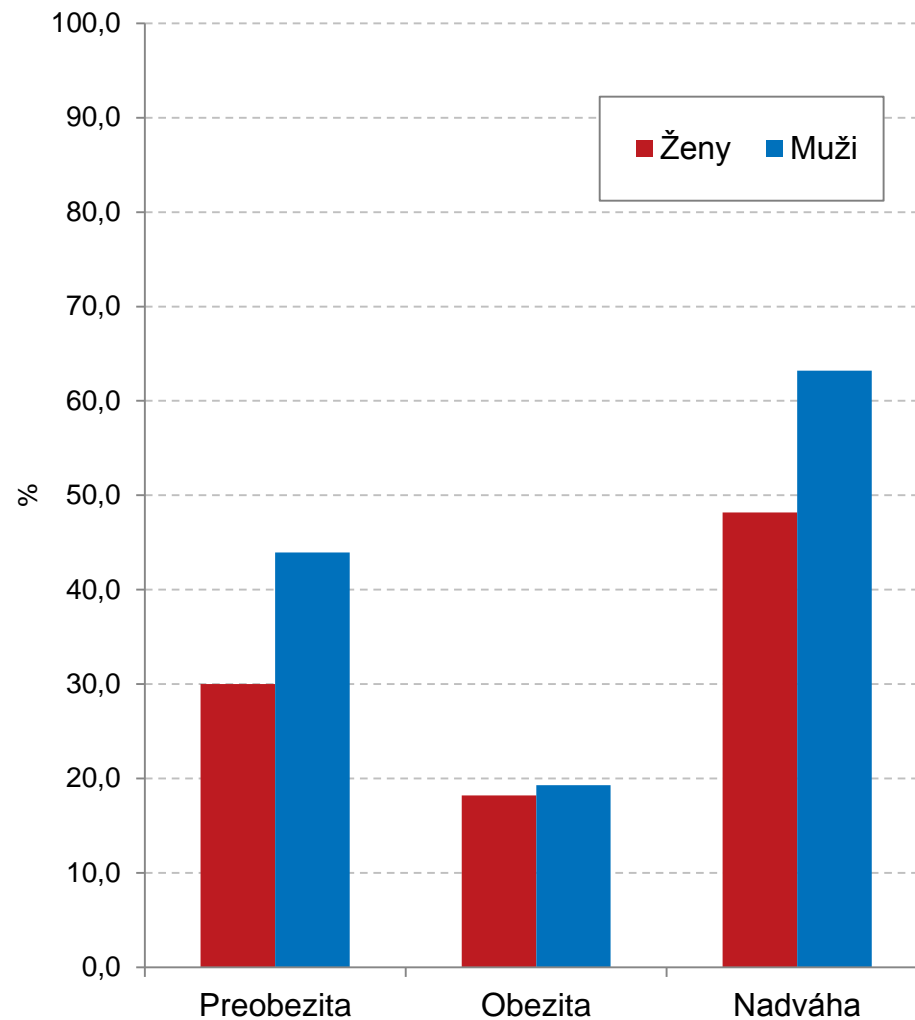

Míry zaměstnanosti podle věku (2015)

Míry nezaměstnanosti podle věku (2015)

Po návratu z mateřské

Průměrné mzdy podle věkových kategorií (2015)

Zdroj: MPSV

Mediánové mzdy podle věkových kategorií (2015)

Ženy jsou vzdělanější, ale berou méně

Průměry mezd podle úrovně vzdělání (2015)

Mediány mezd podle úrovně vzdělání (2015)

Stavebnictví je doménou mužů

Zaměstnaní podle CZ-NACE (2015)

Ženy pečují o děti

Podíl mužů mezi příjemci rodičovského příspěvku (2015)

Zdroj: MPSV

Muži více kouří a mají větší sklon k nadváze

Podíl současných denních kuřáků v jednotlivých věkových kategoriích (2014)

Preobezita, nadváha a obezita podle pohlaví (2014)

I v armádě jsou ženy

Počty žen a mužů v Armádě ČR v hodnosti poručíka a vyšší (k 15. 12. 2015)