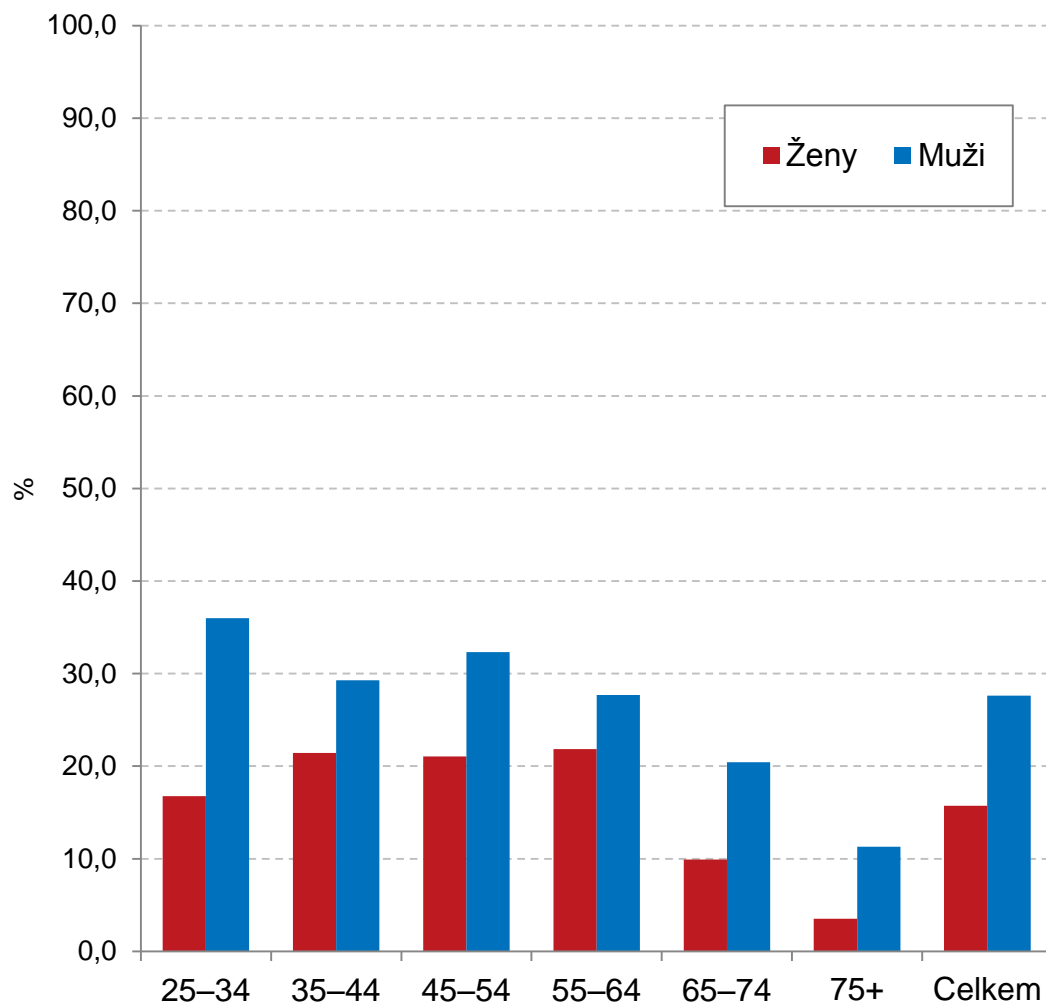

Míry zaměstnanosti podle věku (2015)

Míry nezaměstnanosti podle věku (2015)

Po návratu z mateřské

Průměrné mzdy podle věkových kategorií (2015)

Zdroj: MPSV

Mediánové mzdy podle věkových kategorií (2015)

Ženy jsou vzdělanější, ale berou méně

Průměry mezd podle úrovně vzdělání (2015)

Mediány mezd podle úrovně vzdělání (2015)

Stavebnictví je doménou mužů

Zaměstnaní podle CZ-NACE (2015)

Ženy pečují o děti

Podíl mužů mezi příjemci rodičovského příspěvku (2015)

Zdroj: MPSV

Muži více kouří a mají větší sklon k nadváze

Podíl současných denních kuřáků v jednotlivých věkových kategoriích (2014)

Preobezita, nadváha a obezita podle pohlaví (2014)

I v armádě jsou ženy

Počty žen a mužů v Armádě ČR v hodnosti poručíka a vyšší (k 15. 12. 2015)