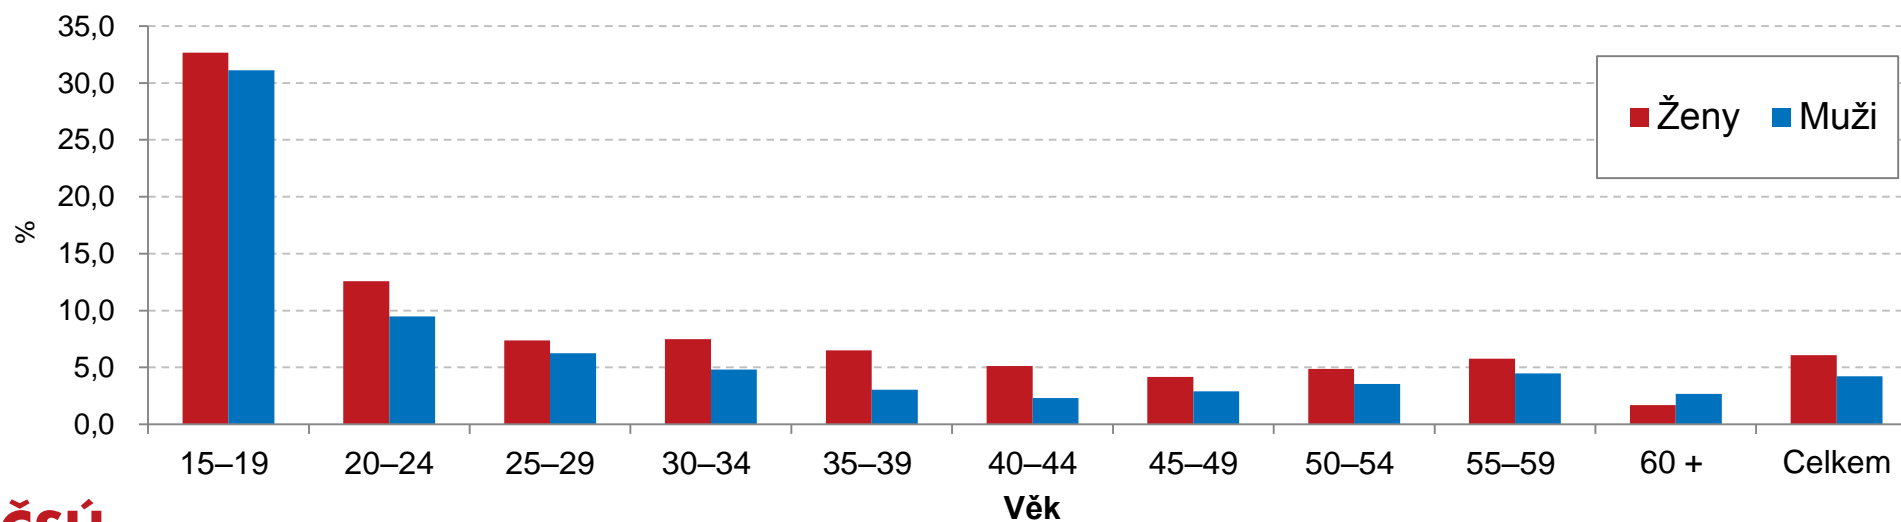

STATISTICKÝ PŘÍBĚH ŽEN A MUŽŮ

Michaela Kleňhová, Marek Řezanka

Tisková konference, 9. února 2017, Praha

Příběh začíná – podíl nemanželsky narozených dětí

Podíl dětí narozených v ČR mimo manželství ve vybraných letech

Vzdělání, základ života

Ženy a muži podle úrovně dosaženého vzdělání, vybrané věkové kategorie (2015)

Po škole přichází realita trhu práce...

Gender pay gap* v Evropské unii (2014)

Nezaměstnanost více hrozí ženám

Míry zaměstnanosti podle věku (2015)

Míry nezaměstnanosti podle věku (2015)

Po návratu z mateřské

Průměrné mzdy podle věkových kategorií (2015)

Zdroj: MPSV

Mediánové mzdy podle věkových kategorií (2015)

Ženy jsou vzdělanější, ale berou méně