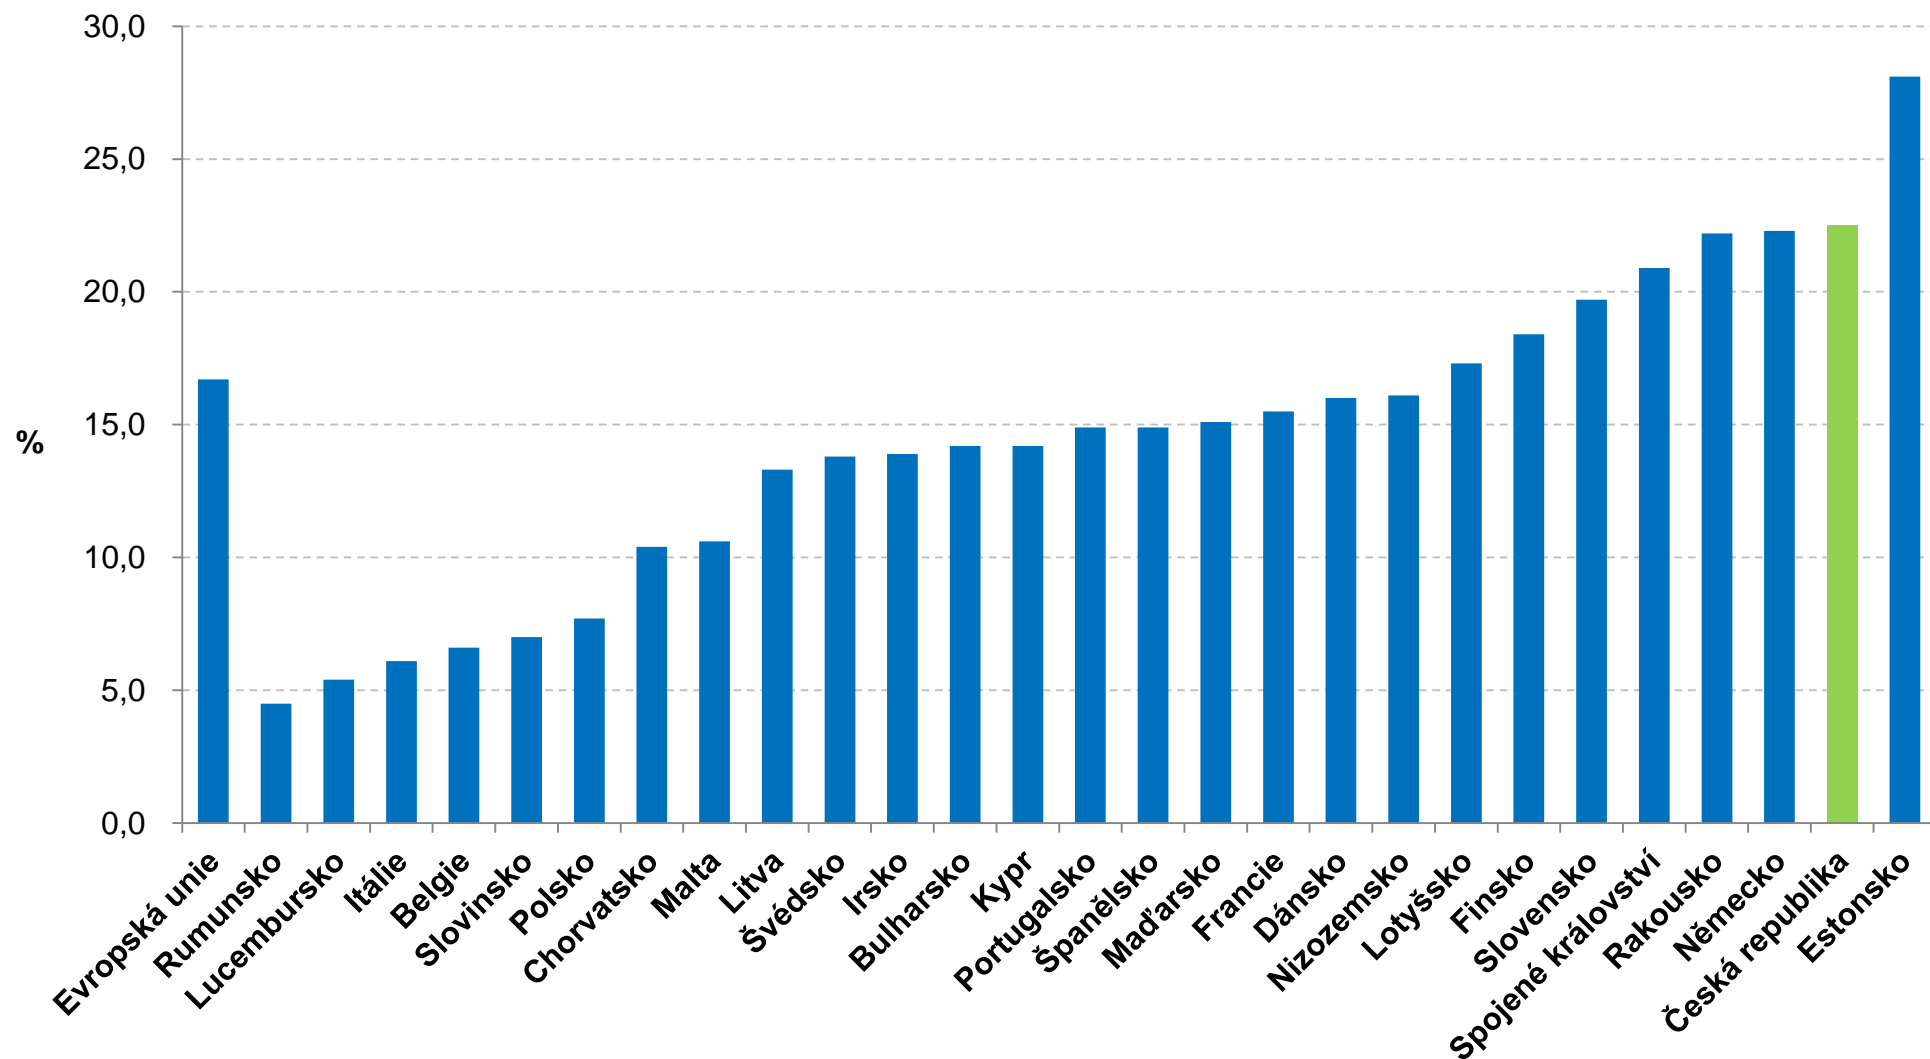

STATISTICKÝ PŘÍBĚH ŽEN A MUŽŮ

Michaela Kleňhová, Marek Řezanka

Tisková konference, 9. února 2017, Praha

Příběh začíná – podíl nemanželsky narozených dětí

Podíl dětí narozených v ČR mimo manželství ve vybraných letech

Vzdělání, základ života

Ženy a muži podle úrovně dosaženého vzdělání, vybrané věkové kategorie (2015)

Po škole přichází realita trhu práce...

Gender pay gap* v Evropské unii (2014)

Nezaměstnanost více hrozí ženám