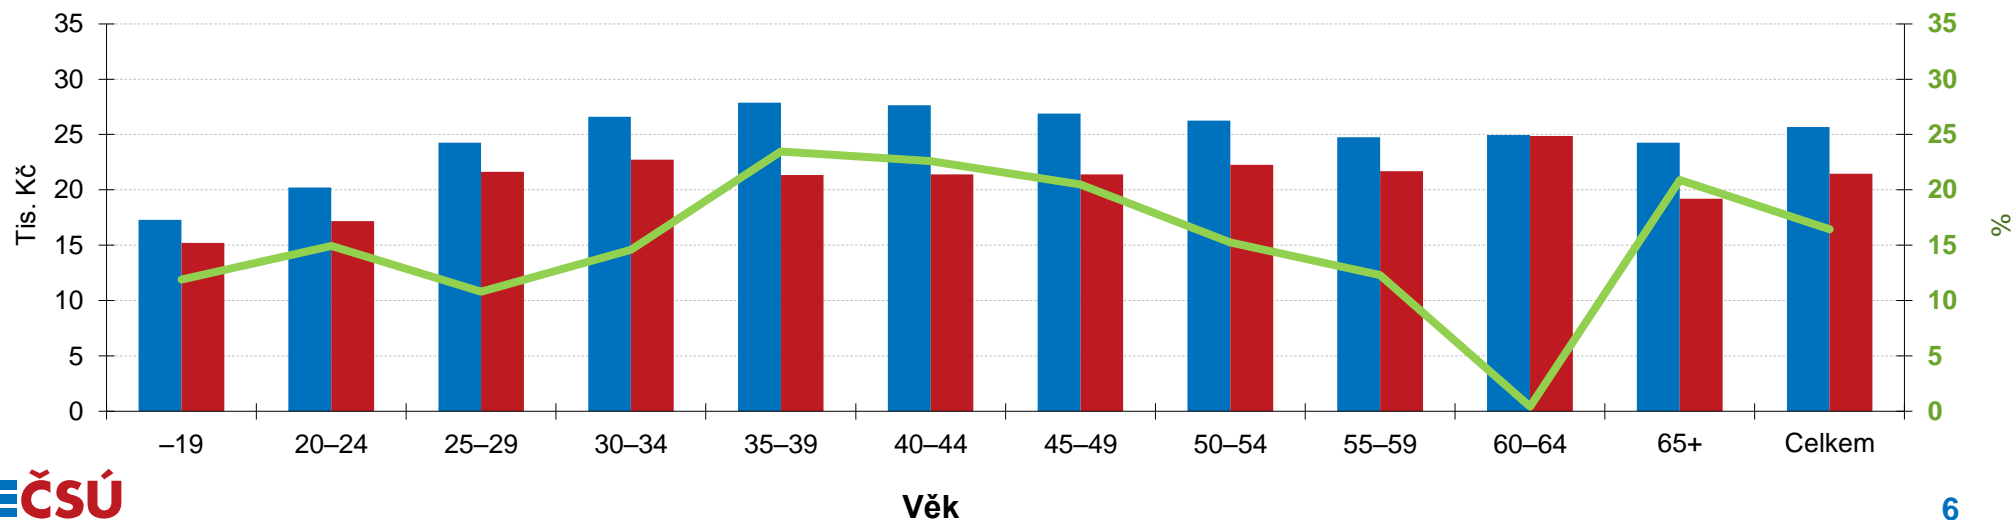

Vzdělání, základ života

Ženy a muži podle úrovně dosaženého vzdělání, vybrané věkové kategorie (2015)

Po škole přichází realita trhu práce...

Gender pay gap* v Evropské unii (2014)

Nezaměstnanost více hrozí ženám

Míry zaměstnanosti podle věku (2015)

Míry nezaměstnanosti podle věku (2015)

Po návratu z mateřské

Průměrné mzdy podle věkových kategorií (2015)

Zdroj: MPSV

Mediánové mzdy podle věkových kategorií (2015)

Ženy jsou vzdělanější, ale berou méně

Průměry mezd podle úrovně vzdělání (2015)

Mediány mezd podle úrovně vzdělání (2015)

Stavebnictví je doménou mužů

Zaměstnaní podle CZ-NACE (2015)

Ženy pečují o děti

Podíl mužů mezi příjemci rodičovského příspěvku (2015)