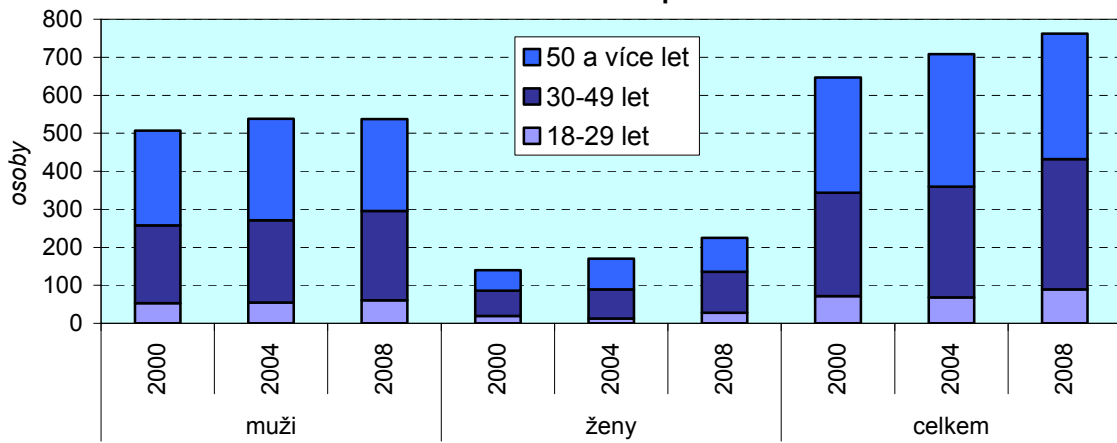

### Vybrané údaje

Strana, hnutí, koalice	Kandidáti			Platné hlasy			Mandáty		
	2000	2004	2008	2000	2004	2008	2000	2004	2008
Kraj celkem - počet	647	708	762	284 275	277 453	396 873	65	65	65
z toho strany - podíl v %:									
4KOALICE	10,8	-	-	21,3	-	-	24,6	-	-
ČSNS-NEZ	10,5	-	-	3,7	-	-	-	-	-
ČSSD	10,5	9,9	8,7	15,8	16,7	35,2	18,5	18,5	40,0
KOAL_STČ*)	-	9,7	9,2	-	6,6	3,4	-	6,2	-
KSČM	10,8	9,9	9,2	21,9	19,0	13,8	24,6	21,5	15,4
NEZ	-	6,1	-	-	2,9	-	-	-	-
"NSK"	-	-	9,2	-	-	5,7	-	-	6,2
ODS	10,8	9,9	9,2	28,8	44,7	32,8	32,3	49,2	38,4
SNK-ED	-	9,9	-	-	5,1	-	-	4,6	-
SZ	9,3	-	8,8	1,9	-	3,0	-	-	-
SZ+SOS	-	8,9	-	-	2,1	-	-	-	-
SŽJ	10,8	9,6	-	2,5	0,9	-	-	-	-

\*) 2004 - koalice KDU-ČSL a US DEU,

2008 - koalice KDU-ČSL a SNK ED

**Platné hlasy pro vybrané strany**

**Kandidáti dle věku a pohlaví**

**Zvolení zastupitelé dle věku a pohlaví**