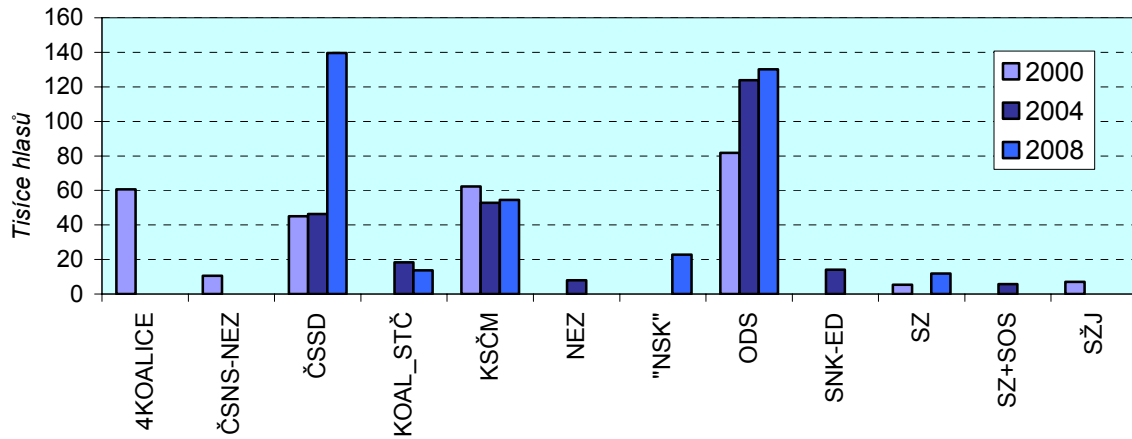

Platné hlasy pro vybrané strany