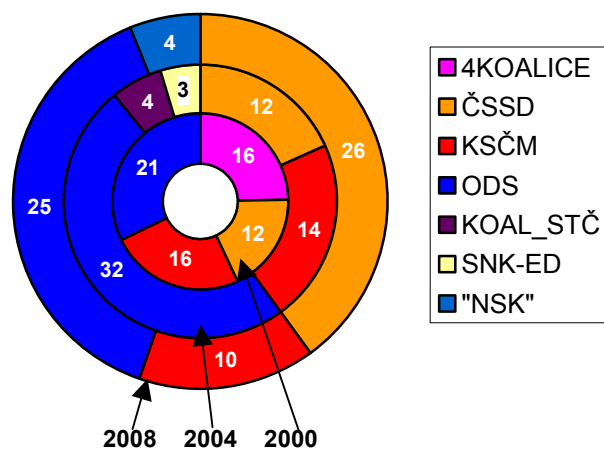

## VOLBY DO ZASTUPITELSTVA KRAJE STŘEDOČESKÉHO

Ukazatel	2000	2004	2008
Počet obyvatel k 1.1.	1 111 354	1 135 795	1 201 827
Počet obcí	1 148	1 146	1 146
Počet okrsků	2 048	2 047	2 049
Počet volených členů zastupitelstva	65	65	65

**Účast voličů na volbách**

**Rozdělení mandátů**

### Vybrané údaje

Strana, hnutí, koalice	Kandidáti			Platné hlasy			Mandáty		
	2000	2004	2008	2000	2004	2008	2000	2004	2008
Kraj celkem - počet	647	708	762	284 275	277 453	396 873	65	65	65
z toho strany - podíl v %:									
4KOALICE	10,8	-	-	21,3	-	-	24,6	-	-
ČSNS-NEZ	10,5	-	-	3,7	-	-	-	-	-
ČSSD	10,5	9,9	8,7	15,8	16,7	35,2	18,5	18,5	40,0
KOAL_STČ*)	-	9,7	9,2	-	6,6	3,4	-	6,2	-
KSČM	10,8	9,9	9,2	21,9	19,0	13,8	24,6	21,5	15,4
NEZ	-	6,1	-	-	2,9	-	-	-	-
"NSK"	-	-	9,2	-	-	5,7	-	-	6,2
ODS	10,8	9,9	9,2	28,8	44,7	32,8	32,3	49,2	38,4
SNK-ED	-	9,9	-	-	5,1	-	-	4,6	-
SZ	9,3	-	8,8	1,9	-	3,0	-	-	-
SZ+SOS	-	8,9	-	-	2,1	-	-	-	-
SŽJ	10,8	9,6	-	2,5	0,9	-	-	-	-