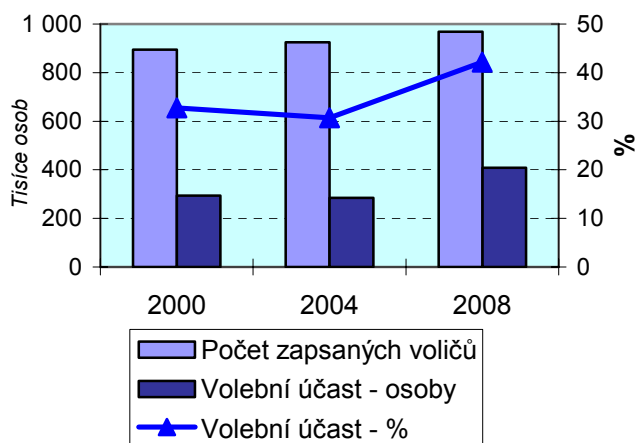

## VOLBY DO ZASTUPITELSTVA KRAJE STŘEDOČESKÉHO

Ukazatel	2000	2004	2008
Počet obyvatel k 1.1.	1 111 354	1 135 795	1 201 827
Počet obcí	1 148	1 146	1 146
Počet okrsků	2 048	2 047	2 049
Počet volených členů zastupitelstva	65	65	65

**Účast voličů na volbách**

**Rozdělení mandátů**