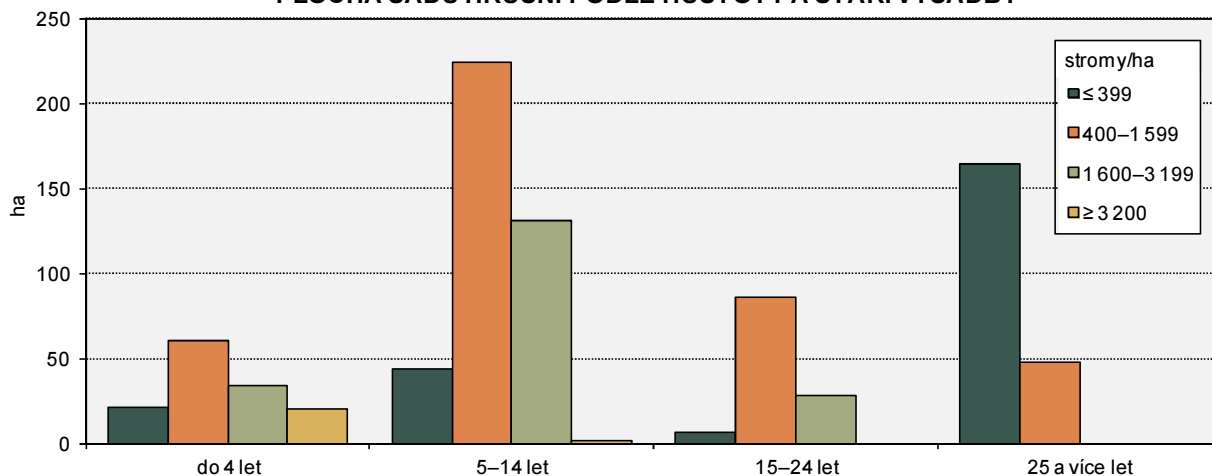

1-9. Hrušně – plocha sadů podle hustoty a stáří výsadby

	Stromy celkem	Plocha sadů celkem (ha)	v tom podle stáří výsadby			
			do 4 let	5–14 let	15–24 let	25 a více let
Hrušně celkem	964 159	870,10	135,48	400,68	121,50	212,45
v tom hustota výsadby: (stromy/ha)						
do 399	44 938	236,25	20,90	44,09	6,81	164,46
400–1 599	398 626	419,02	60,85	223,90	86,28	47,99
1 600–3 199	449 456	193,24	33,66	131,16	28,41	-
3 200 a více	71 139	21,59	20,06	1,53	-	-

PLOCHA SADŮ HRUŠNÍ PODLE HUSTOTY A STÁŘÍ VÝSADBY

STRUKTURA STÁŘÍ VÝSADBY SADŮ HRUŠNÍ PODLE HUSTOTY VÝSADBY

STRUKTURA HUSTOTY VÝSADBY SADŮ HRUŠNÍ PODLE STÁŘÍ VÝSADBY