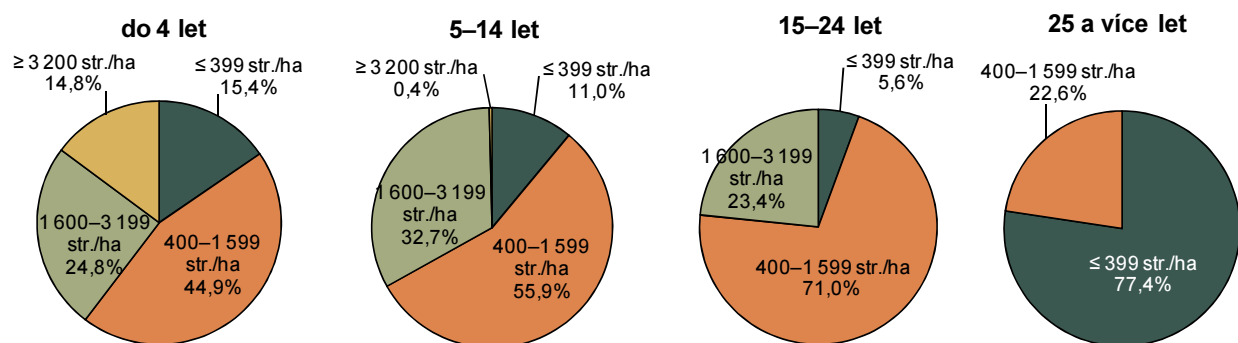

1-9. Hrušně – plocha sadů podle hustoty a stáří výsadby

	Stromy celkem	Plocha sadů celkem (ha)	v tom podle stáří výsadby			
			do 4 let	5–14 let	15–24 let	25 a více let
Hrušně celkem	964 159	870,10	135,48	400,68	121,50	212,45
v tom hustota výsadby: (stromy/ha)						
do 399	44 938	236,25	20,90	44,09	6,81	164,46
400–1 599	398 626	419,02	60,85	223,90	86,28	47,99
1 600–3 199	449 456	193,24	33,66	131,16	28,41	-
3 200 a více	71 139	21,59	20,06	1,53	-	-

PLOCHA SADŮ HRUŠNÍ PODLE HUSTOTY A STÁŘÍ VÝSADBY

STRUKTURA STÁŘÍ VÝSADBY SADŮ HRUŠNÍ PODLE HUSTOTY VÝSADBY

STRUKTURA HUSTOTY VÝSADBY SADŮ HRUŠNÍ PODLE STÁŘÍ VÝSADBY