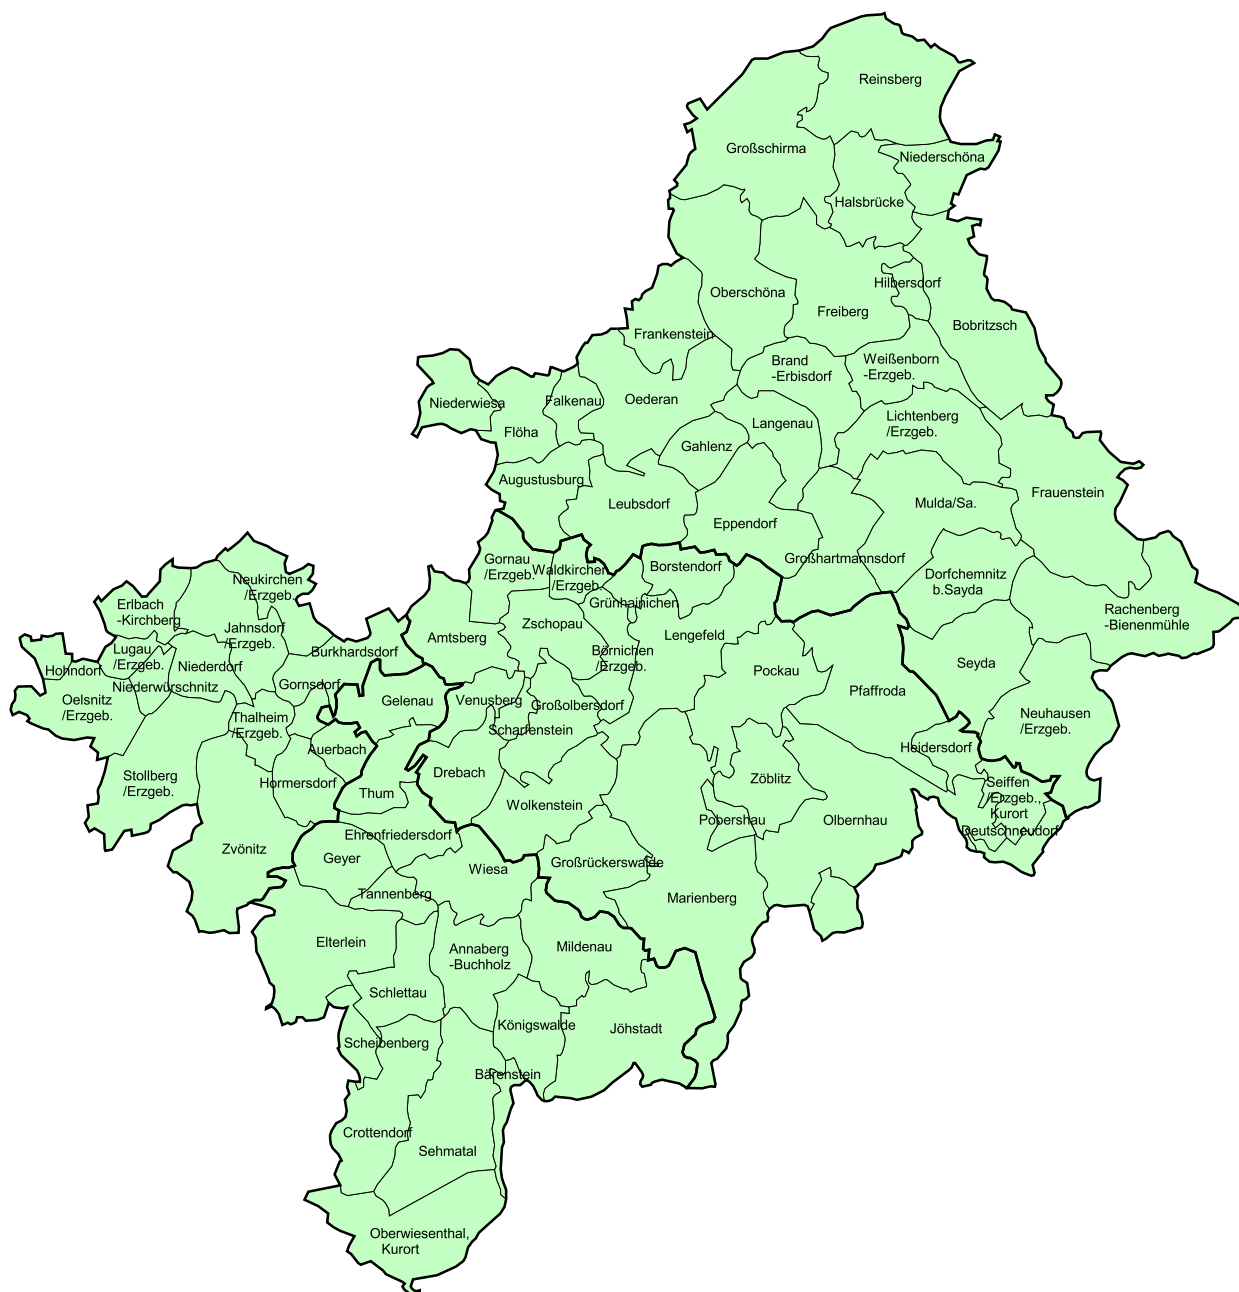

# Euroregion Krušnohoří/Erzgebirge německá část

Zpracoval:  
Český statistický úřad  
Krajská reprezentace Liberec