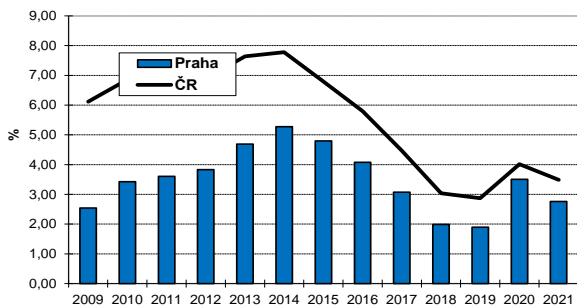

TRH PRÁCE V GRAFECH I.

**POPULACE 15 LETĀ A STARŠÍ V PRAZE
PODLE EKONOMICKÉ AKTIVITY
(4. ČTVRTLETÍ 2021)**

Zdroj: ČSÚ - VŠPS, 4. čtvrtletí 2021

PODÍL NEZAMĚSTNANÝCH OSOB VE VĚKU 15 - 64 LET

Pramen: MPSV

**REGISTROVANÍ UCHAZEČI O ZAMĚSTNÁNÍ V
PRAZE (31.12.2021)**