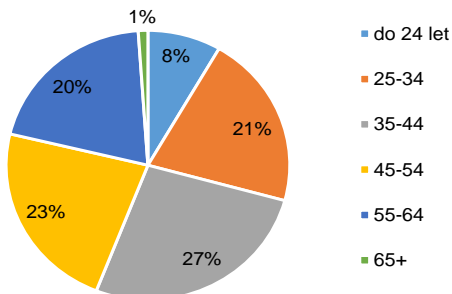

TRH PRÁCE V GRAFECH I.

**POPULACE 15 LETĀ A STARŠÍ V PRAZE
PODLE EKONOMICKÉ AKTIVITY
(4. ČTVRTLETÍ 2021)**

Zdroj: ČSÚ - VŠPS, 4. čtvrtletí 2021

PODÍL NEZAMĚSTNANÝCH OSOB VE VĚKU 15 - 64 LET

Pramen: MPSV

**REGISTROVANÍ UCHAZEČI O ZAMĚSTNÁNÍ V
PRAZE (31.12.2021)**