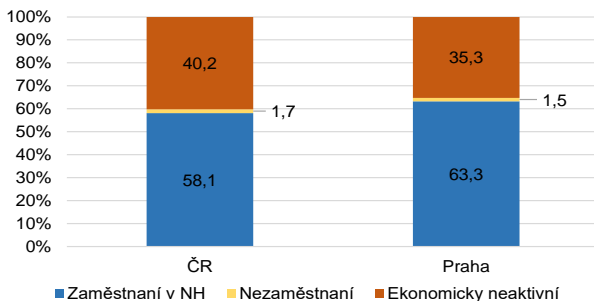

TRH PRÁCE V GRAFECH I.

**POPULACE 15 LETĀ A STARŠÍ V PRAZE
PODLE EKONOMICKÉ AKTIVITY
(4. ČTVRTLETÍ 2021)**

Zdroj: ČSÚ - VŠPS, 4. čtvrtletí 2021

PODÍL NEZAMĚSTNANÝCH OSOB VE VĚKU 15 - 64 LET

Pramen: MPSV

**REGISTROVANÍ UCHAZEČI O ZAMĚSTNÁNÍ V
PRAZE (31.12.2021)**